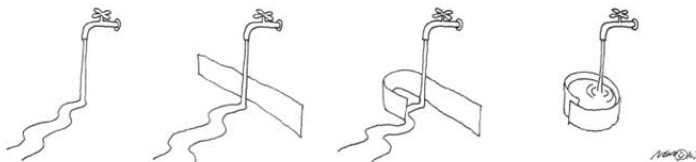

Pickup-01

スイスの水栓金具 トップブランド KWC登場!

1874年創業の伝統あるスイスの水栓金具メーカー KWC社。そのデザインとクオリティは、多くの高級システムキッチンメーカーに認められた実績を持ちます。「AVA」はKWC社が2009年に発表した新コレクション。細部まで行き届いたデザインや斬新なハンドルの操作感、精密機械の本場、スイスのプロダクトとしてふさわしい仕上がります。

キッチン水栓

AVA | KWC 3月発売予定
KW0191033
キッチン用湯水混合栓
(ハンドシャワータイプ)
¥62,000(税込¥65,100)
>P166

AVA | KWC 3月発売予定
KW0191023
キッチン用湯水混合栓
¥44,000(税込¥46,200)
>P166

洗面水栓

AVA | KWC 3月発売予定
KW2191042 湯水混合栓
¥44,000(税込¥46,200)
>P140

AVA | KWC 3月発売予定
KW2191093 湯水混合栓
¥64,000(税込¥67,200)
>P140

Pickup-02

世界が注目する日本の デザインオフィス“nendo”が手がけた 洗面器「ROLL」

「ROLL」は、“洗面器”を単なる水を受けるための器としてではなく、“水と空間の境界”という全く新しい概念で表現するために、1枚の薄紙がぐるりと巻いていく様子をモチーフにデザインされました。

デザインを担当したのは日本のデザインオフィス“nendo”。彼らは東京とミラノを拠点に、プロダクトからグラフィック、インテリア、建築とジャンルを超えた幅広い活動を展開しており、その動向は日本のみならず海外でも高い注目を集めています。

ROLL | FLAMINIA
FLRL44L 洗面器 (W440×D440)
¥76,000(税込¥79,800)
>P070

Pickup-03

新バスルームアイテム LINE-UP!

好評のシャワーパイプにグローエ社「ユーフォリアシャワーシステム」が新たに加わりました。他にも注目のバスルーム商品を追加ラインナップ。

EUPHORIA SHOWER SYSTEM | GROHE 4月発売予定
FG27475 サーモスタット式シャワーバス用湯水混合栓
¥137,200(税込¥144,060)
>P042
※ハンドシャワーヘッドは別売です。

EUPHORIA SHOWER SYSTEM | GROHE
FG27296 サーモスタット式シャワー用湯水混合栓
¥122,000(税込¥128,100)
>P042
※ハンドシャワーヘッドは別売です。

EUPHORIA SHOWER SYSTEM | GROHE
FG27421 シャワーパイプセット
¥92,000(税込¥96,600)
>P042
※ハンドシャワーヘッドは別売です。

既存のシャワー水栓に接続するだけでシャワーパイプに変身!