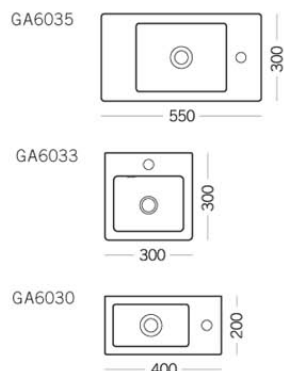

Pickup-04 新トイレ用小型手洗器 LINE-UP!

トイレの手洗い用としてぴったりな
奥行300mm以下の手洗器を品揃えしました。

その他NEWアイテム

NEW ARRIVAL 2011