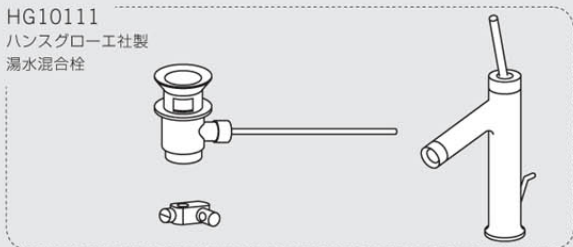

TOTO製洗面器

オリウス社製洗面器用湯水混合栓

国産洗面器用排水金具
(オリウス社製湯水混合栓専用)
HR30092023-AB (写真)
3月発売予定
¥18,000(税込¥18,900)
※-AB (アンティークプラス)、
-PB (ポリッシュプラス)とも
同価格です。
>P196

ハンスグローエ社製湯水混合栓同梱のポップアップ排水ヘッド部別売化について

2011年2月1日受注分より、弊社取扱のハンスグローエ社製洗面器用湯水混合栓に同梱しておりますポップアップ排水ヘッド部が別売となります。それに伴い下記対象商品の品番、及び価格が変更となりますのでご注意ください。詳細は「CERA総合カタログ2011」または弊社オフィシャルサイトにてご確認ください。