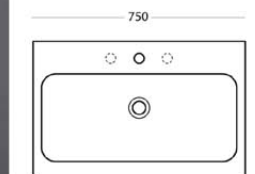

「iCON」シリーズ発売記念 期間限定特別価格のご案内

この度セラトレーディングでは、iCON(ケラマグ社・ドイツ)シリーズの発売を記念いたしまして、期間限定で特別価格にて商品をご提供させていただきます。是非、この機会にご検討ください。
特別価格ご提供期間：～2011年1月31日(月)受注分まで

iCON
 KERAMAG アイコン
 >P050-053

8月発売予定
KE124075 洗面器 ホワイト
 750×485 実容量6.0L 重量22.0kg
 弊社通常価格：¥84,000(税込¥88,200)
特別価格：¥67,000(税込¥70,350)
 >P050

8月発売予定
KE124050 洗面器 ホワイト
 500×485 実容量3.5L 重量15.0kg
 弊社通常価格：¥63,000(税込¥66,150)
特別価格：¥50,000(税込¥52,500)
 >P052

9月発売予定
KE124020 洗面器 ホワイト
 1200×485 実容量10.0L 重量35.0kg
 弊社通常価格：¥119,000(税込¥124,950)
特別価格：¥95,000(税込¥99,750)
 >P051

9月発売予定
KE124736 手洗器 ホワイト
 380×280 オーバーフロー穴なし 重量6.5kg
 弊社通常価格：¥34,000(税込¥35,700)
特別価格：¥27,000(税込¥28,350)
 >P052-107

NEW 2010 Summer Collection

※「セラ総合カタログ2010」の掲載価格は、弊社通常価格になります。 ※特別価格は、「iCON」シリーズの洗面・手洗器のみとなります。水栓金具や排水金具等の必要部材は、特別価格の対象外ですのでご注意ください。
 ※KE124050は、陶器製ですので、付属トレーの安定した設置はできません。使用用途によってはトレーを除いてご使用ください。 ※アイコンシリーズは、カウンターをもうける場合も洗面器の壁固定が必要です。
 ※KE124020は、排水栓を閉めた状態で、毎分10L以上止水させないでください。 ※キャンペーン対象商品は、2011年2月1日受注分以降は併記の弊社通常価格での販売となります。
 ※ご購入については、TOTOの商品を取り扱っている施工店または販売店にご相談ください。 ※返品・キャンセルはお受けできませんので、あらかじめご了承ください。