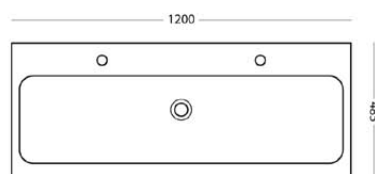

「iCON」シリーズ発売記念 期間限定特別価格のご案内

この度セラトレーディングでは、iCON(ケラマグ社・ドイツ)シリーズの発売を記念いたしまして、期間限定で特別価格にて商品をご提供させていただきます。是非、この機会にご検討ください。
特別価格ご提供期間：～2011年1月31日(月)受注分まで

iCON
 KERAMAG アイコン
 >P050-053

8月発売予定
KE124075 洗面器 ホワイト
 750×485 実容量6.0L 重量22.0kg
 弊社通常価格：¥84,000(税込¥88,200)
特別価格：¥67,000(税込¥70,350)
 >P050

8月発売予定
KE124050 洗面器 ホワイト
 500×485 実容量3.5L 重量15.0kg
 弊社通常価格：¥63,000(税込¥66,150)
特別価格：¥50,000(税込¥52,500)
 >P052

9月発売予定
KE124020 洗面器 ホワイト
 1200×485 実容量10.0L 重量35.0kg
 弊社通常価格：¥119,000(税込¥124,950)
特別価格：¥95,000(税込¥99,750)
 >P051

9月発売予定
KE124736 手洗器 ホワイト
 380×280 オーバーフロー穴なし 重量6.5kg
 弊社通常価格：¥34,000(税込¥35,700)
特別価格：¥27,000(税込¥28,350)
 >P052-107

NEW 2010 Summer Collection

※「セラ総合カタログ2010」の掲載価格は、弊社通常価格になります。 ※特別価格は、「iCON」シリーズの洗面・手洗器のみとなります。水栓金具や排水金具等の必要部材は、特別価格の対象外ですのでご注意ください。
 ※KE124050は、陶器製ですので、付属トレーの安定した設置はできません。使用用途によってはトレーを除いてご使用ください。 ※アイコンシリーズは、カウンターをもうける場合も洗面器の壁固定が必要です。
 ※KE124020は、排水栓を閉めた状態で、毎分10L以上止水させないでください。 ※キャンペーン対象商品は、2011年2月1日受注分以降は併記の弊社通常価格での販売となります。
 ※ご購入については、TOTOの商品を取り扱っている施工店または販売店にご相談ください。 ※返品・キャンセルはお受けできませんので、あらかじめご了承ください。