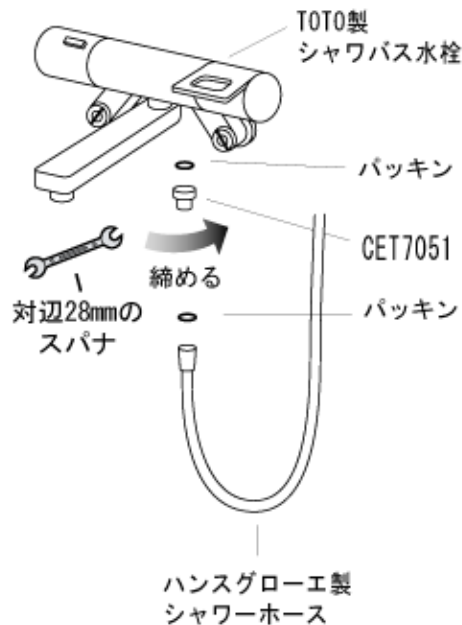

TOTO製シャワバス用アダプター取付説明書 (品番：CET7051 対象製品：TOTO製シャワバス水栓)

この度は、セラトレーディング製品をお求めいただきまして、誠にありがとうございます。
この説明書に沿って正しく取り付けて下さい。誤った取り付け方をしますと正しく作動しなかったり、
傷害または物的損害が発生する可能性がありますので、ご注意願います。

* CET7051は水栓金具のシャワーエルボーが樹脂製のものには使用できません。

《取付方法》

- ①現在取付いているシャワーホースを取り外して下さい。
- ②アダプターにパッキンを取付け、シャワー取出し口に
対辺28mmのスパナでねじ込んで下さい。
- ③シャワーホースにパッキンを取付け、アダプターに
手でねじ込んで下さい。
- ④漏水がないことを確認して下さい。

P1026

※当取扱説明書記載の仕様は改訂する場合がございますのでご了承下さい。

セラトレーディング株式会社

〒107-0062 東京都港区南青山1-24-3