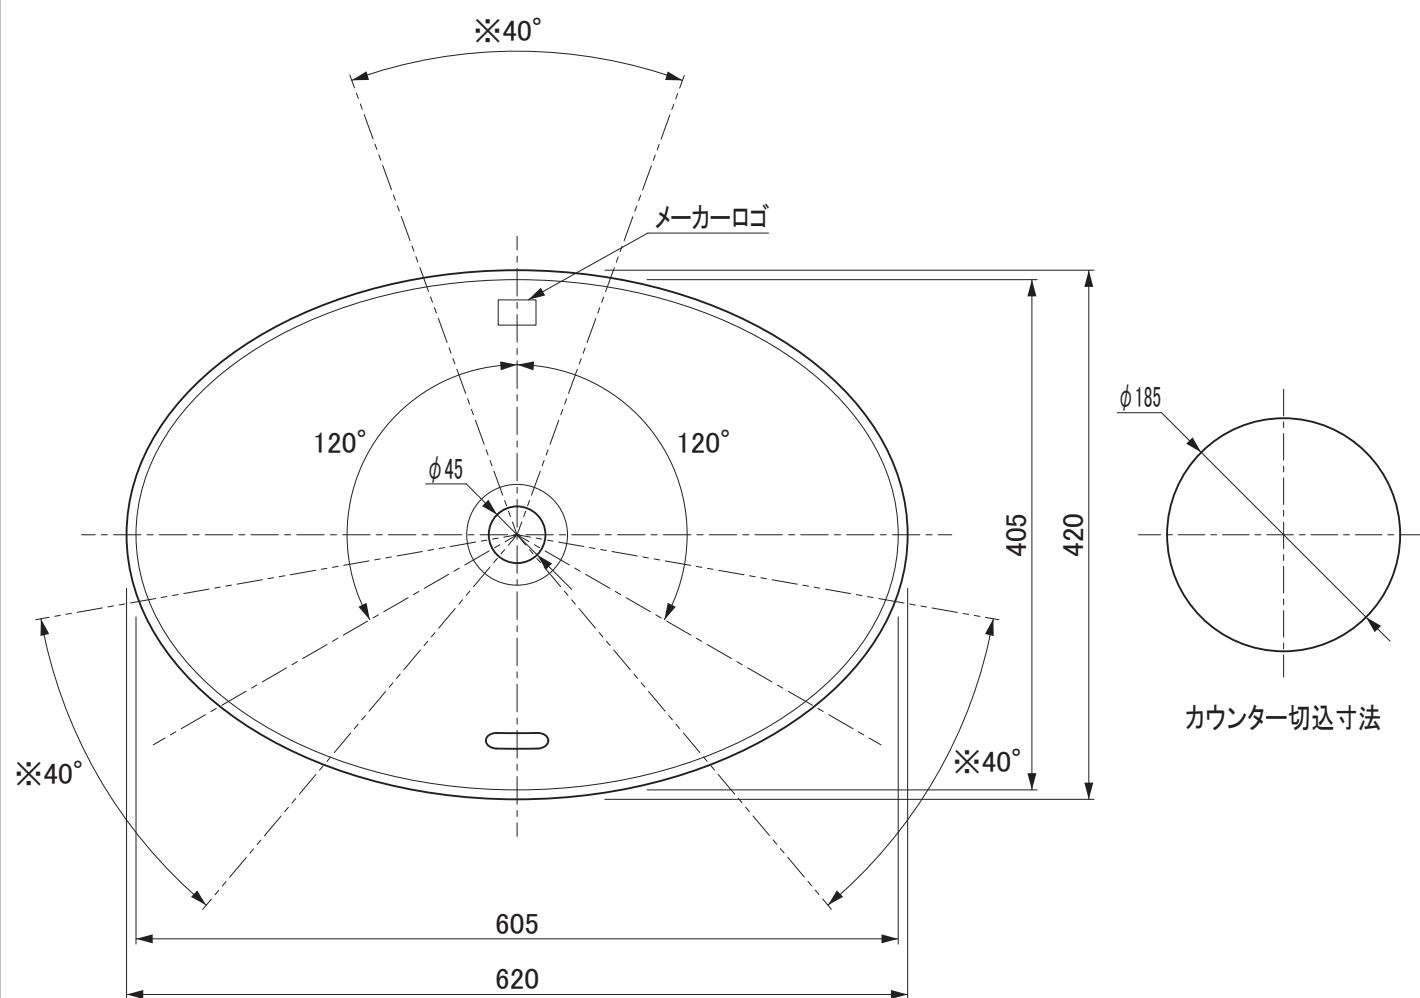

※40° 範囲内には、ポップアップ引棒付水栓・引棒部が固定金具に干渉するため設置できません。

※カウンター取付金具(3本)付

用途	一般住宅用(屋内用)
分類	ベッセル
オーバーフロー	あり
実容量	3.5L
本体重量	10.5kg
特記事項	陶器製品は製造の過程で寸法公差や反りが生じます。 水はねや水があふれるおそれがありますので、止水栓で適切な流量に調整してください。 破損するおそれがありますので、60°C以上の熱湯を流さないでください。

セラトレーディング株式会社		単位 mm	名称 ループ&フレンズ 洗面器
製図 近藤	検図 井田	日付 25.06.17	尺度 1 : 6
備考			品番 VB4A4800
			図番 VB4A4800