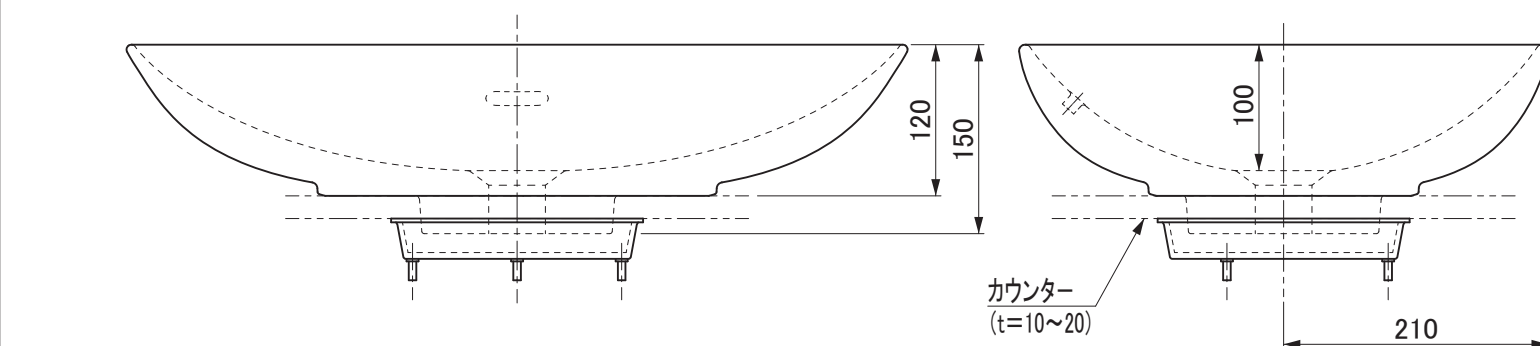

※40° 範囲内には、ポップアップ引棒付水栓・引棒部が固定金具に干渉するため設置できません。

※カウンター取付金具(3本)付

用途	一般住宅用(屋内用)
分類	ベッセル
オーバーフロー	あり
実容量	3.5L
本体重量	10.5kg
特記事項	陶器製品は製造の過程で寸法公差や反りが生じます。 水はねや水があふれるおそれがありますので、止水栓で適切な流量に調整してください。 破損するおそれがありますので、60°C以上の熱湯を流さないでください。

セラトレーディング株式会社		単位 mm	名称 ループ&フレンズ 洗面器
製図 近藤	検図 井田	日付 25.06.17	尺度 1 : 6
備考			品番 VB4A4800
			図番 VB4A4800