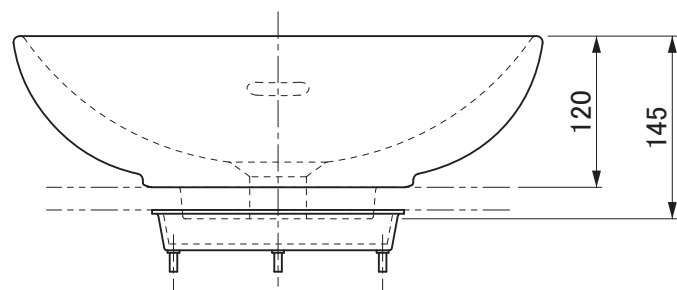

※40° 範囲内には、ポップアップ引棒付水栓・引棒部が固定金具に干渉するため設置できません。

※カウンター取付金具(3本)付

用途	一般住宅用(屋内用)
分類	ベッセル
オーバーフロー	あり
実容量	1.9L
本体重量	7.6kg
特記事項	陶器製品は製造の過程で寸法公差や反りが生じます。 水はねや水があふれるおそれがありますので、止水栓で適切な流量に調整してください。 破損するおそれがありますので、60°C以上の熱湯を流さないでください。

セラトレーディング株式会社		単位 mm	名称 ループ&フレンズ 洗面器
製図 近藤	検図 井田	日付 25.06.17	尺度 1 : 6
備考			品番 VB4A4600
			図番 VB4A4600