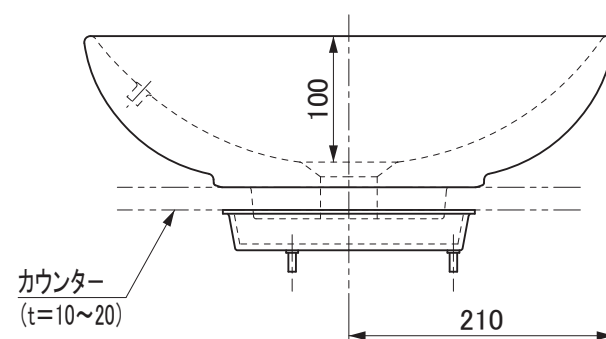

※40° 範囲内には、ポップアップ引棒付水栓・引棒部が固定金具に干渉するため設置できません。

※カウンター取付金具(3本)付

用途	一般住宅用(屋内用)
分類	ベッセル
オーバーフロー	あり
実容量	1.9L
本体重量	7.6kg
特記事項	陶器製品は製造の過程で寸法公差や反りが生じます。 水はねや水があふれるおそれがありますので、止水栓で適切な流量に調整してください。 破損するおそれがありますので、60°C以上の熱湯を流さないでください。

セラトレーディング株式会社		単位 mm	名称 ループ&フレンズ 洗面器
製図 近藤	検図 井田	日付 25.06.17	尺度 1 : 6
備考			品番 VB4A4600
			図番 VB4A4600