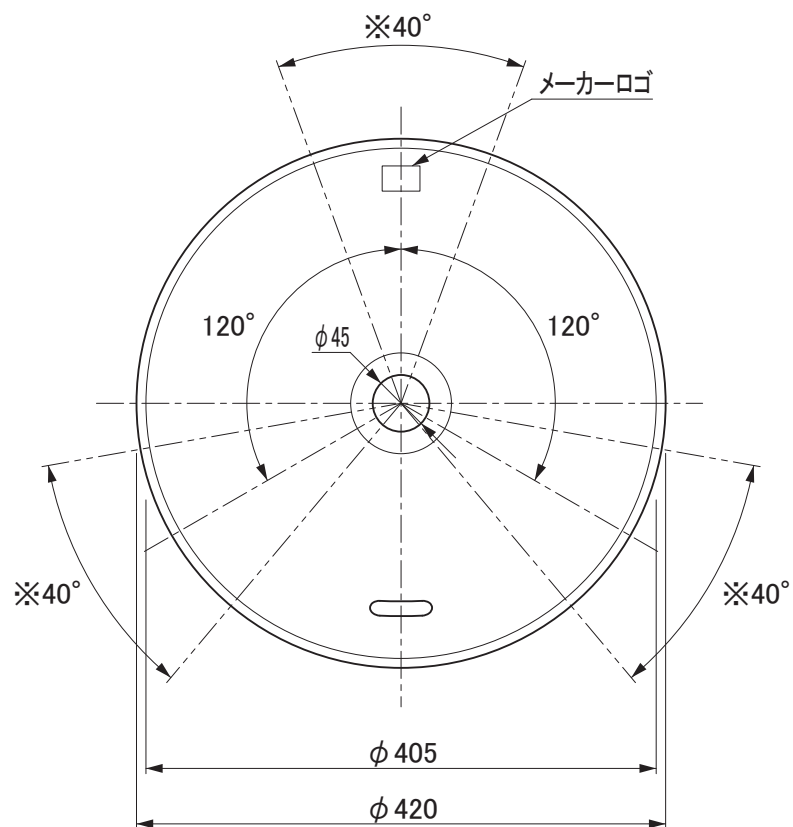

※40° 範囲内には、ポップアップ引棒付水栓・引棒部が固定金具に干渉するため設置できません。

※カウンター取付金具(3本)付

用途	一般住宅用(屋内用)
分類	ベッセル
オーバーフロー	あり
実容量	1.9L
本体重量	7.6kg
特記事項	陶器製品は製造の過程で寸法公差や反りが生じます。 水はねや水があふれるおそれがありますので、止水栓で適切な流量に調整してください。 破損するおそれがありますので、60°C以上の熱湯を流さないでください。

セラトレーディング株式会社		単位 mm	名称 ループ&フレンズ 洗面器
製図 近藤	検図 井田	日付 25.06.17	尺度 1 : 6
備考			品番 VB4A4600
			図番 VB4A4600