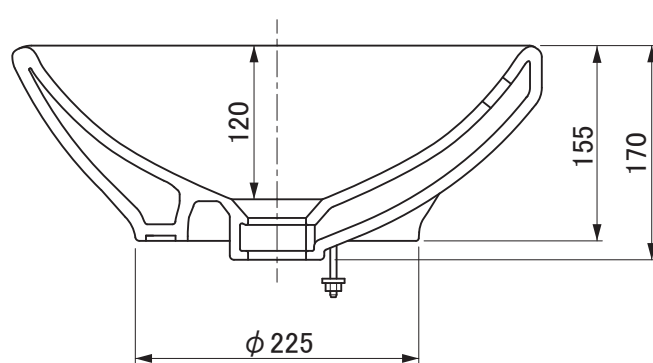

前

カウンター切込寸法

※A・B寸法は、洗面器現品を必ず測定して穴あけしてください。

用途	一般住宅用(屋内用)
分類	ベッセル
オーバーフロー	あり
実容量	3.3L
本体重量	7.0kg
特記事項	陶器製品は製造の過程で寸法公差や反りが生じます。 水はねや水があふれるおそれがありますので、止水栓で適切な流量に調整してください。 破損するおそれがありますので、60℃以上の熱湯を流さないでください。

セラレーディング株式会社			単位 mm	名称 バキーノ 洗面器
製図 恋塚	検図 井田	日付 25.06.23	尺度 1 : 6	品番 DV032542X-00
備考				図番 DV032542X

※カウンター取付金具(2本)付