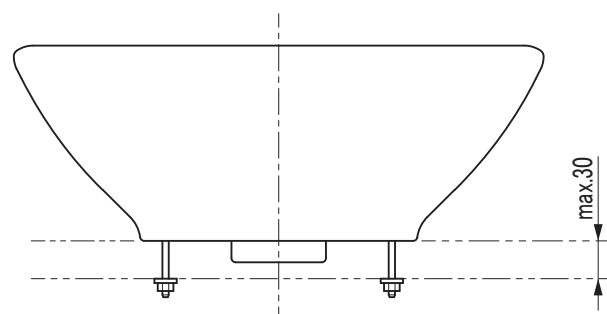

前

カウンター切込寸法

※A・B寸法は、洗面器現品を必ず測定して穴あけしてください。

用途	一般住宅用(屋内用)
分類	ベッセル
オーバーフロー	あり
実容量	3.3L
本体重量	7.0kg
特記事項	陶器製品は製造の過程で寸法公差や反りが生じます。 水はねや水があふれるおそれがありますので、止水栓で適切な流量に調整してください。 破損するおそれがありますので、60℃以上の熱湯を流さないでください。

セラレーディング株式会社			単位 mm	名称 バキーノ 洗面器
製図 恋塚	検図 井田	日付 25.06.23	尺度 1 : 6	品番 DV032542X-00
備考				図番 DV032542X