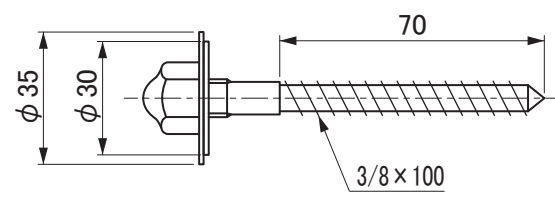

取付ボルト×2セット付(尺度1:2)

|         |   |
|---------|---|
| 用途      | 一般住宅用(屋内用)  |
| 分類      | 壁付  |
| オーバーフロー | なし  |
| 本体重量    | 5.0kg   |
| 特記事項    | <p>陶器製品は製造の過程で寸法公差や反りが生じます。</p> <p>水はねや水があふれるおそれがありますので、止水栓で適切な流量に調整してください。</p> <p>破損するおそれがありますので、60℃以上の熱湯を流さないでください。</p> <p>壁取付部には厚さ30mm以上の補強木を入れてください。</p> <p>取付ボルトの位置は、手洗器現品を測定して下穴をあけてください。</p> <p>タオルを掛ける仕様になっています。タオル掛けの下のスペースは空けてください。</p> |

|               |          |                |               |
|---------------|----------|----------------|---------------|
| セラトレーディング株式会社 |          | 単位<br>mm       | 名称<br>ハング手洗器  |
| 製図<br>中村      | 検図<br>井田 | 日付<br>25.06.19 | 尺度<br>1 : 5   |
| 備考            |          |                | 品番<br>SB1513S |
|               |          |                | 図番<br>SB1513S |