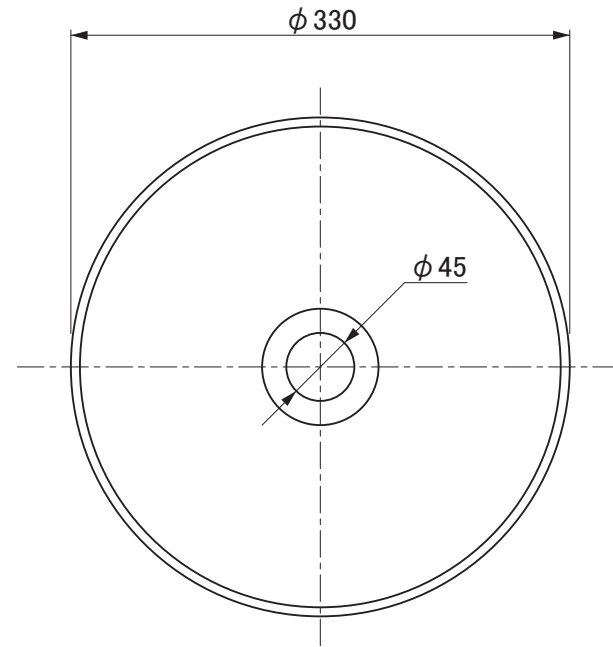

※取り扱いカラーについては、ホームページなどをご参照ください。

用途	一般住宅用(屋内用)
分類	ベッセル
オーバーフロー	なし
本体重量	4.2kg
特記事項	陶器製品は製造の過程で寸法公差や反りが生じます。 水はねや水があふれるおそれがありますので、止水栓で適切な流量に調整してください。 破損するおそれがありますので、60℃以上の熱湯を流さないでください。

セラトレーディング株式会社			単位 mm	名称 グラム 手洗器
製図 中村	検図 井田	日付 25.04.28	尺度 1 : 5	品番 SB1808R
備考				図番 SB1808R