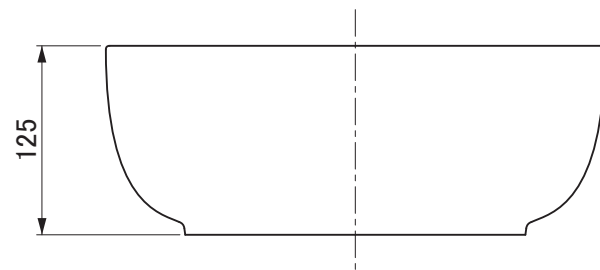

※取り扱いカラーについては、ホームページなどをご参照ください。

用途	一般住宅用(屋内用)
分類	ベッセル
オーバーフロー	なし
本体重量	4.2kg
特記事項	陶器製品は製造の過程で寸法公差や反りが生じます。 水はねや水があふれるおそれがありますので、止水栓で適切な流量に調整してください。 破損するおそれがありますので、60℃以上の熱湯を流さないでください。

セラトレーディング株式会社			単位 mm	名称 グラム 手洗器
製図 中村	検図 井田	日付 25.04.28	尺度 1 : 5	品番 SB1808R
備考				図番 SB1808R