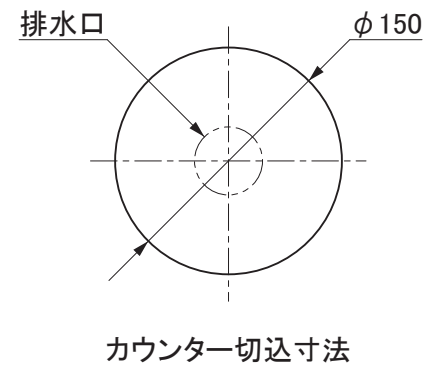

※取り扱いカラーについては、ホームページなどをご参照ください。

用途	一般住宅用(屋内用)
分類	ベッセル
オーバーフロー	なし
本体重量	4.2kg
特記事項	陶器製品は製造の過程で寸法公差や反りが生じます。 水はねや水があふれるおそれがありますので、止水栓で適切な流量に調整してください。 破損するおそれがありますので、60℃以上の熱湯を流さないでください。

セラトレーディング株式会社			単位 mm	名称 グラム 手洗器
製図 中村	検図 井田	日付 25.04.28	尺度 1 : 5	品番 SB1808R
備考				図番 SB1808R