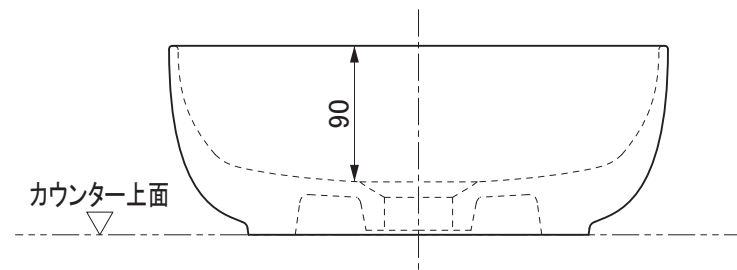

※取り扱いカラーについては、ホームページなどをご参照ください。

用途	一般住宅用(屋内用)
分類	ベッセル
オーバーフロー	なし
本体重量	4.2kg
特記事項	陶器製品は製造の過程で寸法公差や反りが生じます。 水はねや水があふれるおそれがありますので、止水栓で適切な流量に調整してください。 破損するおそれがありますので、60℃以上の熱湯を流さないでください。

セラトレーディング株式会社			単位 mm	名称 グラム 手洗器
製図 中村	検図 井田	日付 25.04.28	尺度 1 : 5	品番 SB1808R
備考				図番 SB1808R