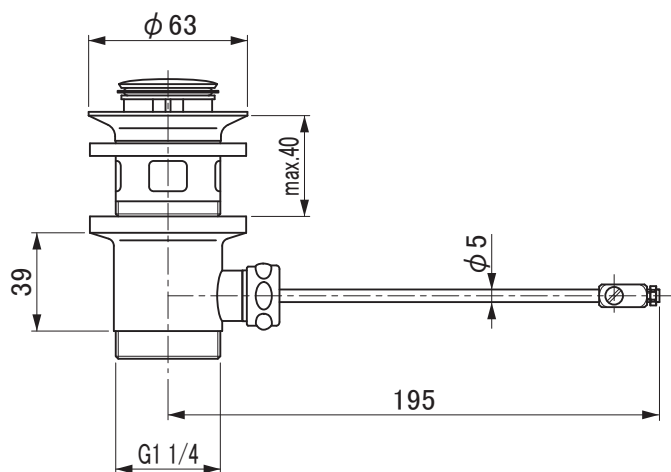

※取り扱いカラーについては、ホームページなどをご参照ください。

セラトレーディング株式会社			単位 mm	名称 ポップアップ式排水ヘッド部
製図 木場	検図 井田	日付 25.12.04	尺度 1 : 3	品番 HG94139U
備考 ヨーロッパ製洗面器用				図番 HG94139U