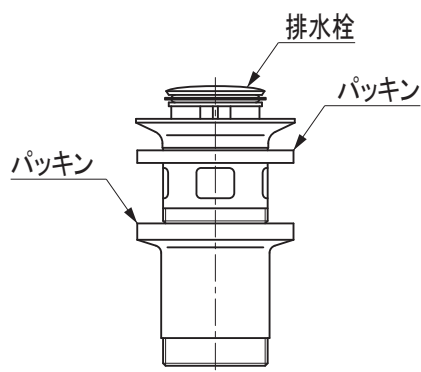

※取り扱いカラーについては、ホームページなどをご参照ください。

セラトレーディング株式会社			単位 mm	名称 ポップアップ式排水ヘッド部
製図 木場	検図 井田	日付 25.12.04	尺度 1 : 3	品番 HG94139U
備考 ヨーロッパ製洗面器用				図番 HG94139U