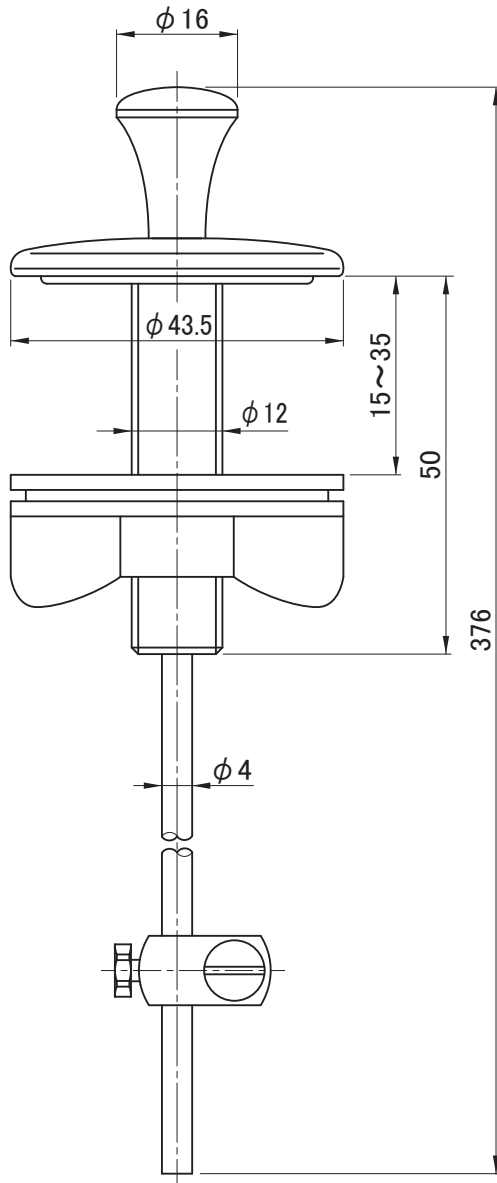

カウンター開口寸法

|              |          |                |             |                         |
|--------------|----------|----------------|-------------|-------------------------|
| セラレーディング株式会社 |          |                | 単位<br>mm    | 名称<br>カウンター取付式 ポップアップ引棒 |
| 製図<br>恋塚     | 検図<br>井田 | 日付<br>25.06.12 | 尺度<br>1 : 1 | 品番<br>CET439            |
| 備考           |          |                |             | 図番<br>CET439            |