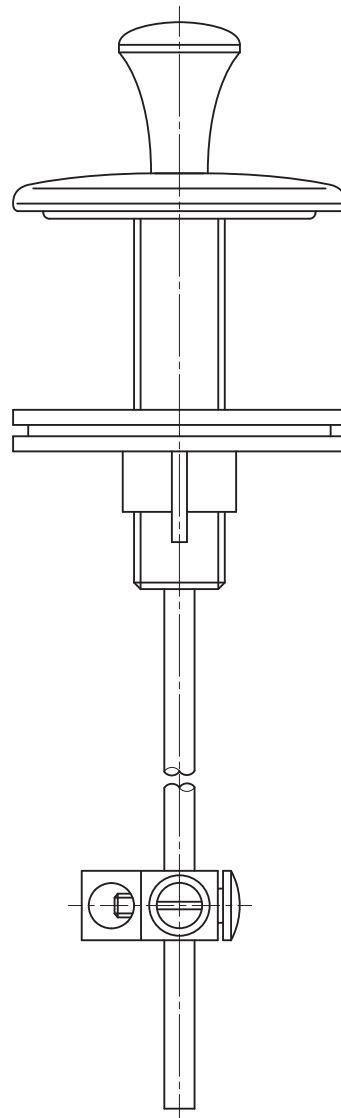

カウンター開口寸法

|              |          |                |             |                         |
|--------------|----------|----------------|-------------|-------------------------|
| セラレーディング株式会社 |          |                | 単位<br>mm    | 名称<br>カウンター取付式 ポップアップ引棒 |
| 製図<br>恋塚     | 検図<br>井田 | 日付<br>25.06.12 | 尺度<br>1 : 1 | 品番<br>CET439            |
| 備考           |          |                |             | 図番<br>CET439            |