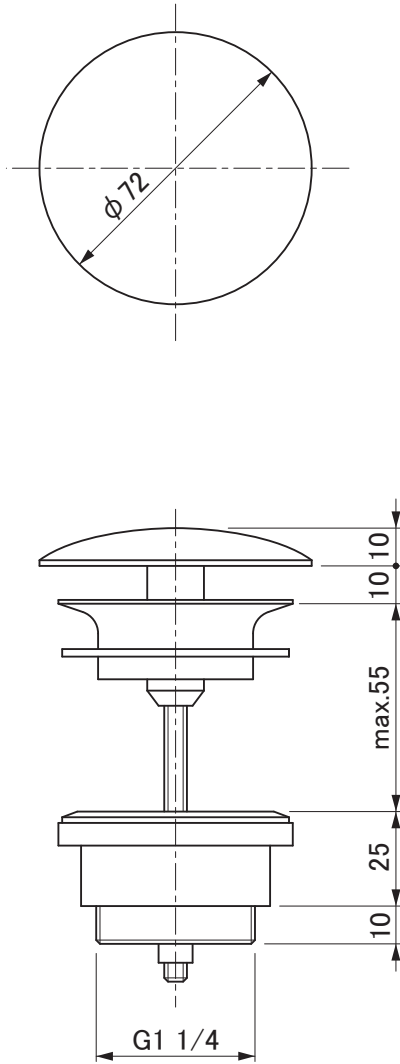

※取り扱いカラーについては、ホームページなどをご参照ください。

・塗装品は、硬いものをぶついたり擦ったりすると剥がれることがあるため、使用時にはご注意ください。

セラレーディング株式会社			単位 mm	名称 排水目皿
製図 福田	検図 井田	日付 25.05.15	尺度 1 : 2	品番 CET684
備考				図番 CET684