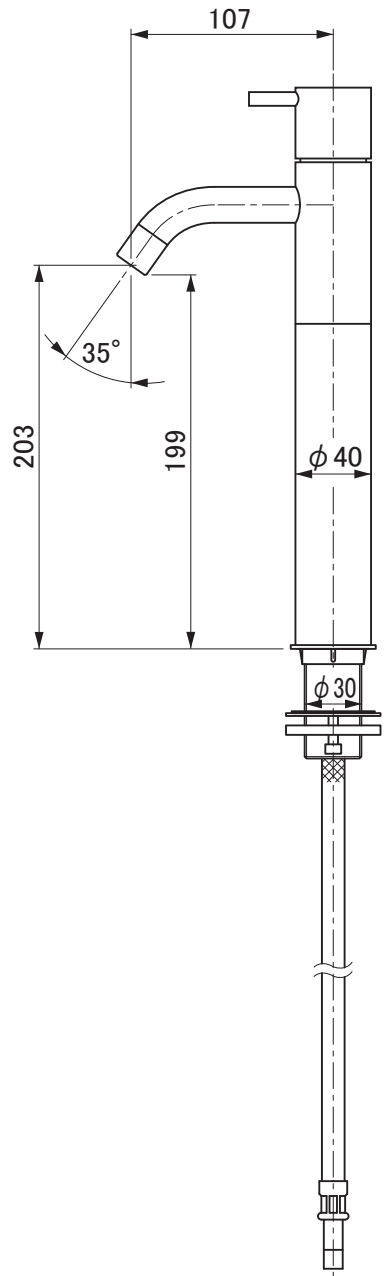

水栓取付穴

注: 色番号はカタログを参照ください

セラレーディング株式会社			単位 mm	名称 ボラ 立水栓
製図 西田	検図 井田	日付 18.12.07	尺度 1 : 4	品番 VLRB1170S
備考 (社)日本水道協会認証品				図番 VLRB1170S