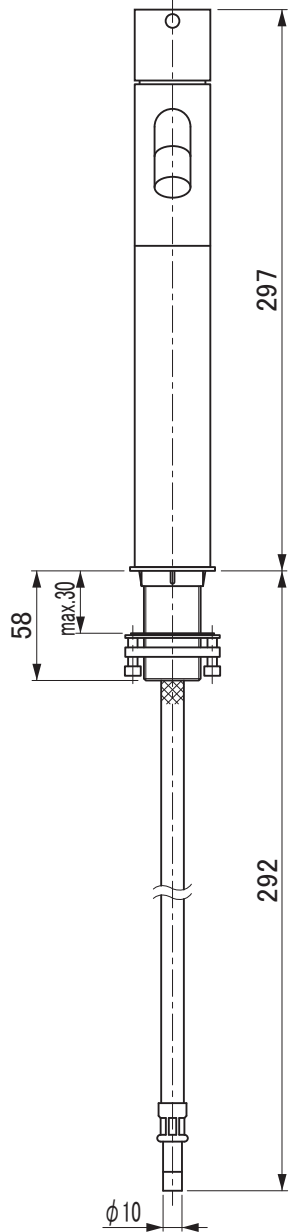

水栓取付穴

注: 色番号はカタログを参照ください

セラレーディング株式会社			単位 mm	名称 ボラ 立水栓
製図 西田	検図 井田	日付 18.12.07	尺度 1 : 4	品番 VLRB1170S
備考 (社)日本水道協会認証品				図番 VLRB1170S