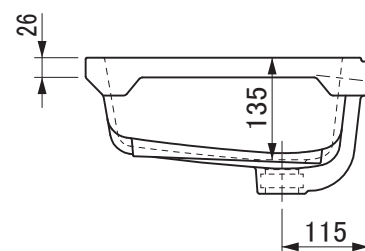

カウンター切込寸法

〈付属品〉
洗面器固定金具×4
φ5×20SUSねじ付
品番: CET007R(2セット入り)
(尺度 1:2)

用途	一般住宅用(屋内用)
分類	アンダーカウンター
オーバーフロー	あり
実容量	14.2L
本体重量	13.3kg
特記事項	陶器製品は製造の過程で寸法公差や反りが生じます。 水はねや水があふれるおそれがありますので、止水栓で適切な流量に調整してください。 破損するおそれがありますので、60℃以上の熱湯を流さないでください。

セラトレーディング株式会社			単位 mm	名称 セラオリジナルコレクション アンダーカウンター式洗面器
製図 横田	検図 井田	日付 25.12.15	尺度 1 : 10	品番 CEL1695
備考				図番 CEL1695