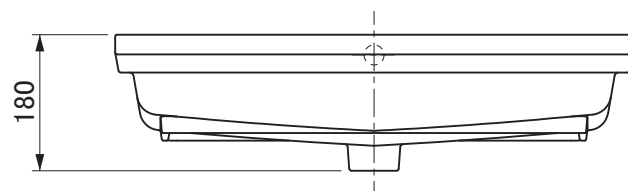

カウンター切込寸法

〈付属品〉
洗面器固定金具×4
φ5×20SUSねじ付
品番: CET007R(2セット入り)
(尺度 1:2)

用途	一般住宅用(屋内用)
分類	アンダーカウンター
オーバーフロー	あり
実容量	14.2L
本体重量	13.3kg
特記事項	陶器製品は製造の過程で寸法公差や反りが生じます。 水はねや水があふれるおそれがありますので、止水栓で適切な流量に調整してください。 破損するおそれがありますので、60℃以上の熱湯を流さないでください。

セラトレーディング株式会社			単位 mm	名称 セラオリジナルコレクション アンダーカウンター式洗面器
製図 横田	検図 井田	日付 25.12.15	尺度 1 : 10	品番 CEL1695
備考				図番 CEL1695