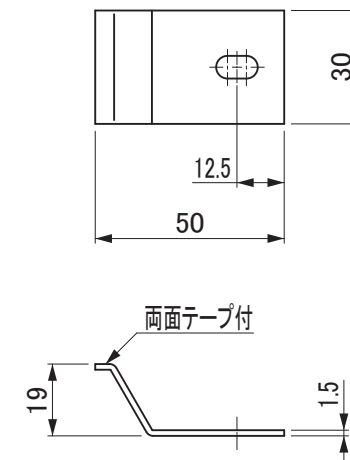

カウンター切込寸法

〈付属品〉
洗面器固定金具×4
φ5×20SUSねじ付
品番: CET007R(2セット入り)
(尺度 1:2)

用途	一般住宅用(屋内用)
分類	アンダーカウンター
オーバーフロー	あり
実容量	14.2L
本体重量	13.3kg
特記事項	陶器製品は製造の過程で寸法公差や反りが生じます。 水はねや水があふれるおそれがありますので、止水栓で適切な流量に調整してください。 破損するおそれがありますので、60℃以上の熱湯を流さないでください。

セラトレーディング株式会社			単位 mm	名称 セラオリジナルコレクション アンダーカウンター式洗面器
製図 横田	検図 井田	日付 25.12.15	尺度 1 : 10	品番 CEL1695
備考				図番 CEL1695