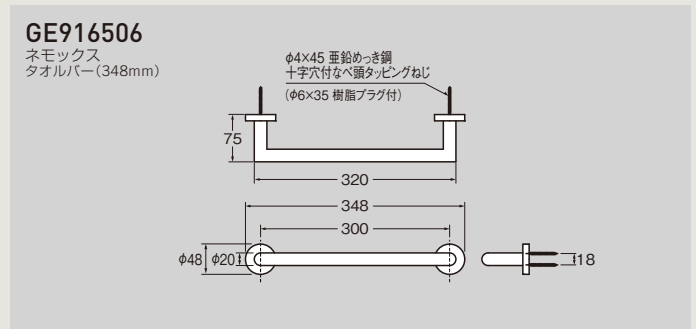

ZU97760-W1 新 [注]
エンボスドマットホワイト
排水目皿
¥19,500

こちらの図面は簡易図です。詳細の図面・CADデータは当社ウェブサイトより各商品の承認図をご参照ください。

<https://www.cera.co.jp>

注意事項

- 当カタログの表示価格は2021年10月1日現在の価格です。ただし、諸事情により、予告なしに価格変更することがあります。
- 表示価格はすべて商品の希望小売価格(税抜き)です。搬入費・組立費・工事費などは含まれておりません。
- ご購入・納期についてはTOTOの商品を扱っている施工店または販売店にご相談ください。
- 海外メーカーの事情で予告なしに商品を廃番、もしくは仕様・寸法・カラーなどの変更を実施することがあります。
- 新商品の発売時期は諸事情により変更になる場合があります。予めご了承ください。
- 商品の写真は印刷色のため商品とは多少異なる場合がございます。
- ページ番号は「総合カタログ 2020」のものです。
- 器具選定にあたっては、設計・施工・ご使用にあたってのお願い >P286-296 をご参照ください。