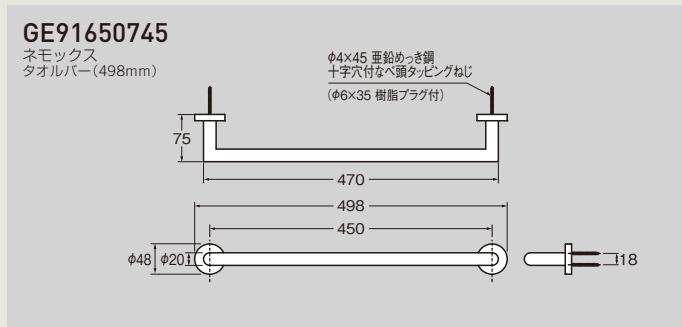

ZU97760-W1 新 [注]
エンボスドマットホワイト
排水目皿
¥19,500

こちらの図面は簡易図です。詳細の図面・CADデータは当社ウェブサイトより各商品の承認図をご参照ください。

<https://www.cera.co.jp>

注意事項

- 当カタログの表示価格は2021年10月1日現在の価格です。ただし、諸事情により、予告なしに価格変更することがあります。
- 表示価格はすべて商品の希望小売価格(税抜き)です。搬入費・組立費・工事費などは含まれておりません。
- ご購入・納期についてはTOTOの商品を扱っている施工店または販売店にご相談ください。
- 海外メーカーの事情で予告なしに商品を廃番、もしくは仕様・寸法・カラーなどの変更を実施することがあります。
- 新商品の発売時期は諸事情により変更になる場合があります。予めご了承ください。
- 商品の写真は印刷色のため商品とは多少異なる場合がございます。
- ページ番号は「総合カタログ 2020」のものです。
- 器具選定にあたっては、設計・施工・ご使用にあたってのお願い >P286-296 をご参照ください。