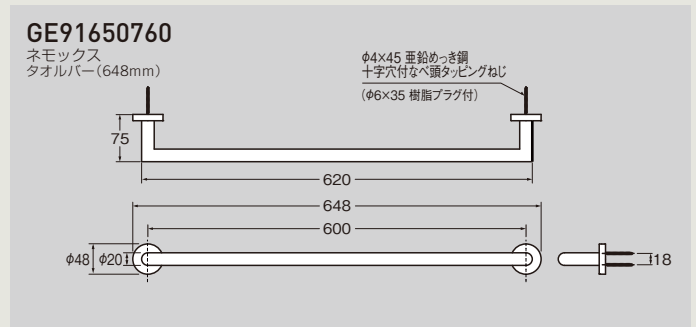

ZU97760-W1 新 [注]
エンボスドマットホワイト
排水目皿
¥19,500

こちらの図面は簡易図です。詳細の図面・CADデータは当社ウェブサイトより各商品の承認図をご参照ください。

<https://www.cera.co.jp>

注意事項

- 当カタログの表示価格は2021年10月1日現在の価格です。ただし、諸事情により、予告なしに価格変更することがあります。
- 表示価格はすべて商品の希望小売価格(税抜き)です。搬入費・組立費・工事費などは含まれておりません。
- ご購入・納期についてはTOTOの商品を扱っている施工店または販売店にご相談ください。
- 海外メーカーの事情で予告なしに商品を廃番、もしくは仕様・寸法・カラーなどの変更を実施することがあります。
- 新商品の発売時期は諸事情により変更になる場合があります。予めご了承ください。
- 商品の写真は印刷色のため商品とは多少異なる場合がございます。
- ページ番号は「総合カタログ 2020」のものです。
- 器具選定にあたっては、設計・施工・ご使用にあたってのお願い >P286-296 をご参照ください。