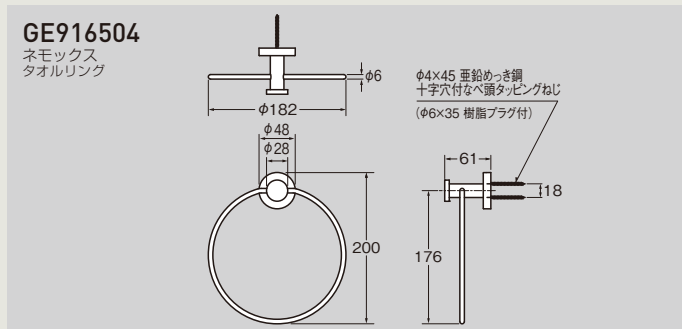

ZU97760-W1 新 [注]
エンボスドマットホワイト
排水目皿
¥19,500

こちらの図面は簡易図です。詳細の図面・CADデータは当社ウェブサイトより各商品の承認図をご参照ください。

<https://www.cera.co.jp>

注意事項

- 当カタログの表示価格は2021年10月1日現在の価格です。ただし、諸事情により、予告なしに価格変更することがあります。
- 表示価格はすべて商品の希望小売価格(税抜き)です。搬入費・組立費・工事費などは含まれておりません。
- ご購入・納期についてはTOTOの商品を扱っている施工店または販売店にご相談ください。
- 海外メーカーの事情で予告なしに商品を廃番、もしくは仕様・寸法・カラーなどの変更を実施することがあります。
- 新商品の発売時期は諸事情により変更になる場合があります。予めご了承ください。
- 商品の写真は印刷色のため商品とは多少異なる場合がございます。
- ページ番号は「総合カタログ 2020」のものです。
- 器具選定にあたっては、設計・施工・ご使用にあたってのお願い >P286-296 をご参照ください。