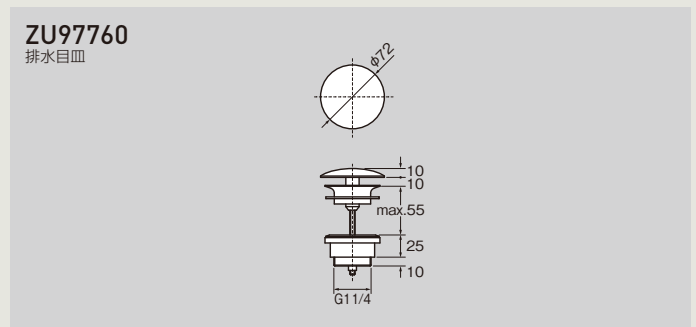

ZU97760-W1 新 [注]
エンボスドマットホワイト
排水目皿
¥19,500

こちらの図面は簡易図です。詳細の図面・CADデータは当社ウェブサイトより各商品の承認図をご参照ください。

<https://www.cera.co.jp>

注意事項

- 当カタログの表示価格は2021年10月1日現在の価格です。ただし、諸事情により、予告なしに価格変更することがあります。
- 表示価格はすべて商品の希望小売価格(税抜き)です。搬入費・組立費・工事費などは含まれておりません。
- ご購入・納期についてはTOTOの商品を扱っている施工店または販売店にご相談ください。
- 海外メーカーの事情で予告なしに商品を廃番、もしくは仕様・寸法・カラーなどの変更を実施することがあります。
- 新商品の発売時期は諸事情により変更になる場合があります。予めご了承ください。
- 商品の写真は印刷色のため商品とは多少異なる場合がございます。
- ページ番号は「総合カタログ 2020」のものです。
- 器具選定にあたっては、設計・施工・ご使用にあたってのお願い >P286-296 をご参照ください。