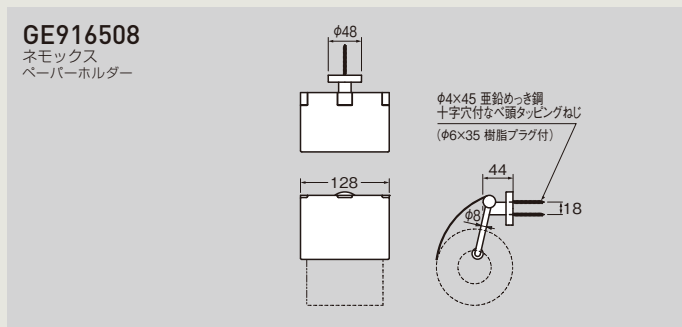

ZU97760-W1 新 [注]
エンボスドマットホワイト
排水目皿
¥19,500

こちらの図面は簡易図です。詳細の図面・CADデータは当社ウェブサイトより各商品の承認図をご参照ください。

<https://www.cera.co.jp>

注意事項

- 当カタログの表示価格は2021年10月1日現在の価格です。ただし、諸事情により、予告なしに価格変更することがあります。
- 表示価格はすべて商品の希望小売価格(税抜き)です。搬入費・組立費・工事費などは含まれておりません。
- ご購入・納期についてはTOTOの商品を扱っている施工店または販売店にご相談ください。
- 海外メーカーの事情で予告なしに商品を廃番、もしくは仕様・寸法・カラーなどの変更を実施することがあります。
- 新商品の発売時期は諸事情により変更になる場合があります。予めご了承ください。
- 商品の写真は印刷色のため商品とは多少異なる場合がございます。
- ページ番号は「総合カタログ 2020」のものです。
- 器具選定にあたっては、設計・施工・ご使用にあたってのお願い >P286-296 をご参照ください。