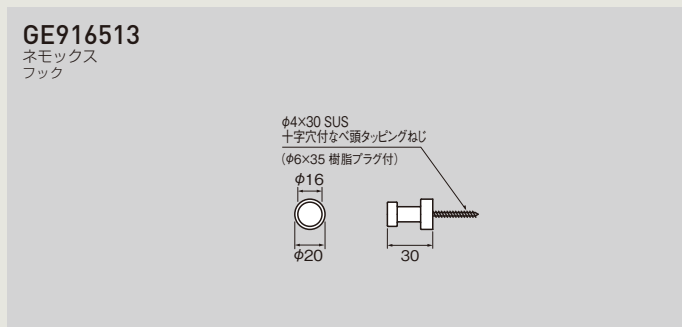

ZU97760-W1 新 [注]
エンボスドマットホワイト
排水目皿
¥19,500

こちらの図面は簡易図です。詳細の図面・CADデータは当社ウェブサイトより各商品の承認図をご参照ください。

<https://www.cera.co.jp>

注意事項

- 当カタログの表示価格は2021年10月1日現在の価格です。ただし、諸事情により、予告なしに価格変更することがあります。
- 表示価格はすべて商品の希望小売価格(税抜き)です。搬入費・組立費・工事費などは含まれておりません。
- ご購入・納期についてはTOTOの商品を扱っている施工店または販売店にご相談ください。
- 海外メーカーの事情で予告なしに商品を廃番、もしくは仕様・寸法・カラーなどの変更を実施することがあります。
- 新商品の発売時期は諸事情により変更になる場合があります。予めご了承ください。
- 商品の写真は印刷色のため商品とは多少異なる場合がございます。
- ページ番号は「総合カタログ 2020」のものです。
- 器具選定にあたっては、設計・施工・ご使用にあたってのお願い >P286-296 をご参照ください。