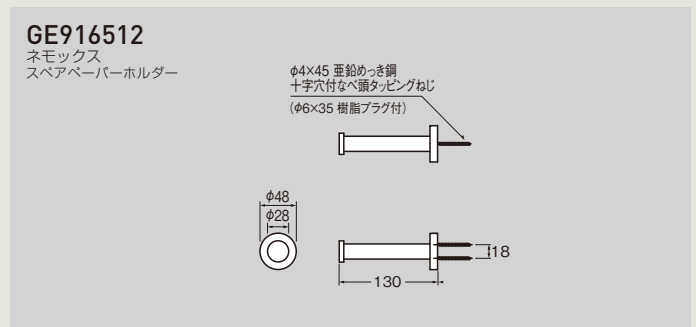

ZU97760-W1 新 [注]
エンボスドマットホワイト
排水目皿
¥19,500

こちらの図面は簡易図です。詳細の図面・CADデータは当社ウェブサイトより各商品の承認図をご参照ください。

<https://www.cera.co.jp>

注意事項

- 当カタログの表示価格は2021年10月1日現在の価格です。ただし、諸事情により、予告なしに価格変更することがあります。
- 表示価格はすべて商品の希望小売価格(税抜き)です。搬入費・組立費・工事費などは含まれておりません。
- ご購入・納期についてはTOTOの商品を扱っている施工店または販売店にご相談ください。
- 海外メーカーの事情で予告なしに商品を廃番、もしくは仕様・寸法・カラーなどの変更を実施することがあります。
- 新商品の発売時期は諸事情により変更になる場合があります。予めご了承ください。
- 商品の写真は印刷色のため商品とは多少異なる場合がございます。
- ページ番号は「総合カタログ 2020」のものです。
- 器具選定にあたっては、設計・施工・ご使用にあたってのお願い >P286-296 をご参照ください。