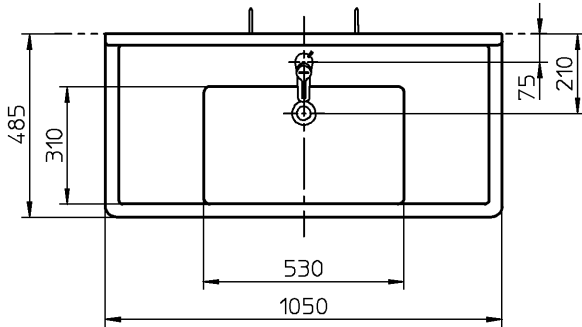

器具明細		
品番	品名	数
DV030410R	洗面器	1
DV086515	ハーフペDESTAL	1
DV0055030	ハーフペDESTAL固定金具	1
HG72013	混合栓	1
SC05217R	止水栓	2
CER1001	排水金具	1
CET320	排水ヘッド部	1
CET550	連結金具	1
TU37DV21	取り付けホルト	1

- <洗面器>
: 壁取付部には厚さ30mm以上の補強木を入れてください。
- <ハーフペDESTAL>
: ワン座金はとりはずしてセット願います。
- <混合栓>
: ポップアップ引棒は、排水管に当たらない位置でカットしてください。
- <止水栓>
: フレキ管との接続は、止水栓の向きを調整してください。
- <排水ヘッド部>
: キックレバーは、カットして使用してください。

			単位	mm	名称
			製図	検図	
恋塚	井伊	20-10-07	1:20		品番
備考					図番
					76DV030410R=000185