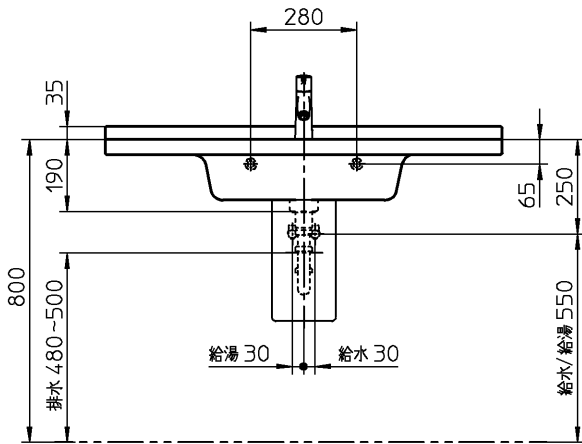

器具明細		
品番	品名	数
DV030410R	洗面器	1
DV086515	ハーフペDESTAL	1
DV0055030	ハーフペDESTAL固定金具	1
HG72013	混合栓	1
SC05217R	止水栓	2
CER1001	排水金具	1
CET320	排水ヘッド部	1
CET550	連結金具	1
TU37DV21	取り付けホルト	1

- <洗面器>
: 壁取付部には厚さ30mm以上の補強木を入れてください。
- <ハーフペDESTAL>
: ワン座金はとりはずしてセット願います。
- <混合栓>
: ポップアップ引棒は、排水管に当たらない位置でカットしてください。
- <止水栓>
: フレキ管との接続は、止水栓の向きを調整してください。
- <排水ヘッド部>
: キックレバーは、カットして使用してください。

			単位	mm	名称
			製図	検図	
恋塚	井伊	20-10-07	1:20		品番
備考					図番
					76DV030410R=000185