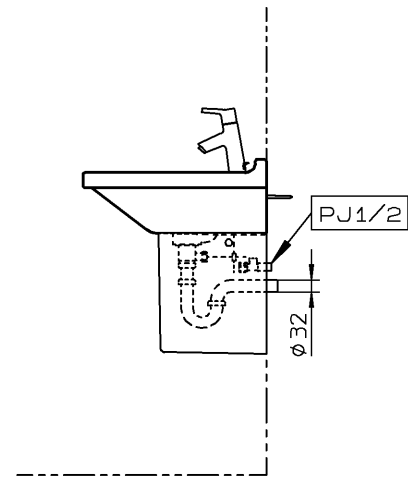

器具明細		
品番	品名	数
DV030410R	洗面器	1
DV086515	ハーフペDESTAL	1
DV0055030	ハーフペDESTAL固定金具	1
HG72013	混合栓	1
SC05217R	止水栓	2
CER1001	排水金具	1
CET320	排水ヘッド部	1
CET550	連結金具	1
TU37DV21	取り付けホルト	1

- <洗面器>
: 壁取付部には厚さ30mm以上の補強木を入れてください。
- <ハーフペDESTAL>
: ワン座金はとりはずしてセット願います。
- <混合栓>
: ポップアップ引棒は、排水管に当たらない位置でカットしてください。
- <止水栓>
: フレキ管との接続は、止水栓の向きを調整してください。
- <排水ヘッド部>
: キックレバーは、カットして使用してください。

			単位	mm	名称
			製図	検図	
恋塚	井伊	20-10-07	1:20		品番
備考					図番
					76DV030410R=000185