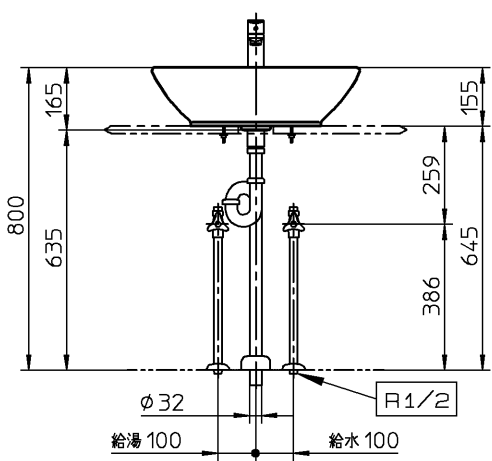

器具明細		
品番	品名	数
DV033452	洗面器	1
CET3522S	混合栓	1
CET146	止水栓	2
CER1201	排水金具	1
CET320	排水ヘッド部	1
CET570	延長連結金具	1
CET550	連結金具	1

<洗面器>  
 : カウンターと陶器が接する面は、防カビ性のシリコン系シール材（メジシール）を充てんしてください。  
 : カウンター切込寸法は、承認図を参照願います。

<延長連結金具>  
 : ロッドはカットしてください。

<b>CERA TRADING</b>			単位 mm	名称 パキール 洗面器
製図 恋塚	検図 本間	日付 18-03-23	尺度 1:20	品番
備考				図番 76DV033452=000294