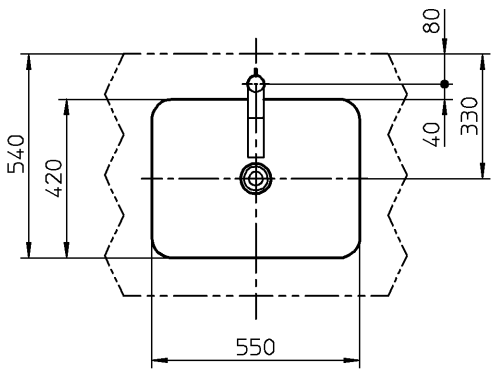

器具明細		
品番	品名	数
DV033452	洗面器	1
CET3522S	混合栓	1
CET146	止水栓	2
CER1201	排水金具	1
CET320	排水ヘッド部	1
CET570	延長連結金具	1
CET550	連結金具	1

<洗面器>  
 : カウンターと陶器が接する面は、防カビ性のシリコン系シール材（メジシール）を充てんしてください。  
 : カウンター切込寸法は、承認図を参照願います。

<延長連結金具>  
 : ロッドはカットしてください。

<b>CERA TRADING</b>			単位 mm	名称 パキール 洗面器
製図 恋塚	検図 本間	日付 18-03-23	尺度 1:20	品番
備考				図番 76DV033452=000294