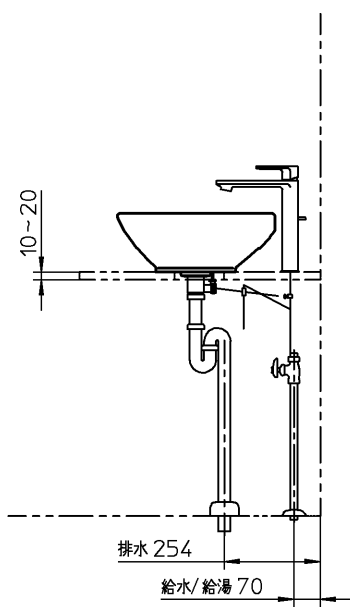

器具明細		
品番	品名	数
DV033452	洗面器	1
CET3522S	混合栓	1
CET146	止水栓	2
CER1201	排水金具	1
CET320	排水ヘッド部	1
CET570	延長連結金具	1
CET550	連結金具	1

<洗面器>  
 : カウンターと陶器が接する面は、防カビ性のシリコン系シール材（メジシール）を充てんしてください。  
 : カウンター切込寸法は、承認図を参照願います。

<延長連結金具>  
 : ロッドはカットしてください。

<b>CERA TRADING</b>			単位 mm	名称 パキール 洗面器
製図 恋塚	検図 本間	日付 18-03-23	尺度 1:20	品番
備考				図番 76DV033452=000294