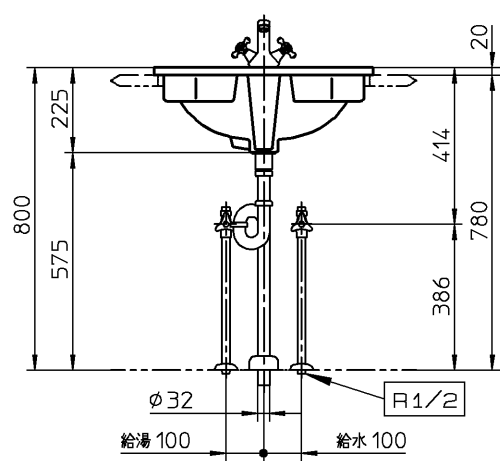

器 具 明 細		
品 番	品 名	数
DV047658R	洗面器	1
CET7150	混合栓	1
CET146	止水栓	2
CER1201	排水金具	1
CET320	排水ヘッド部	1
CET570	延長連結金具	1
CET550	連結金具	1

<洗面器>
 : カウンターと陶器が接する面は、防カビ性のシリコン系シール材 (メジシール) を充てんしてください。
 : カウンター切込寸法は、承認図を参照願います。

<排水ヘッド部>
 : キックレバーが壁に当たる場合は、カットして使用してください。

<延長連結金具>
 : ロッドはカットしてください。

			単位	mm	名称
			製図	検図	日付
恋塚	本間	17-06-13	1:20		品番
備考					図番
					76DV047658R=000030