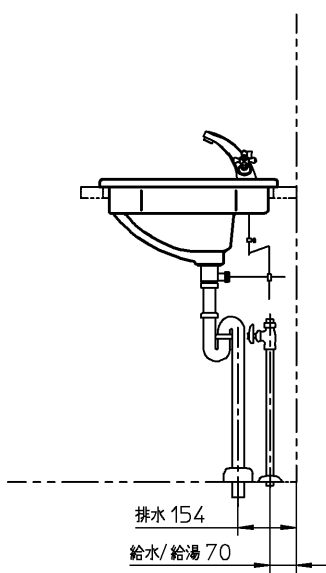

器 具 明 細		
品 番	品 名	数
DV047658R	洗面器	1
CET7150	混合栓	1
CET146	止水栓	2
CER1201	排水金具	1
CET320	排水ヘッド部	1
CET570	延長連結金具	1
CET550	連結金具	1

<洗面器>
 : カウンターと陶器が接する面は、防カビ性のシリコン系シール材 (メジシール) を充てんしてください。
 : カウンター切込寸法は、承認図を参照願います。

<排水ヘッド部>
 : キックレバーが壁に当たる場合は、カットして使用してください。

<延長連結金具>
 : ロッドはカットしてください。

			単位	mm	名称
			製図	検図	日付
恋塚	本間	17-06-13	1:20		品番
備考					図番
					76DV047658R=000030