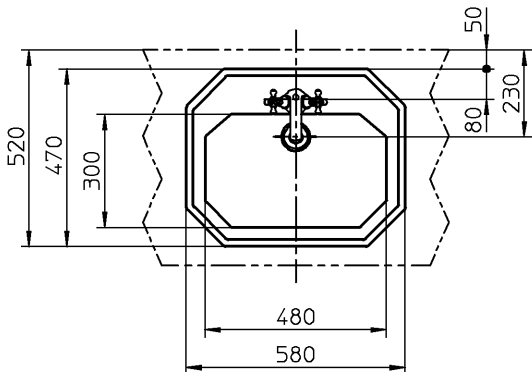

器 具 明 細		
品 番	品 名	数
DV047658R	洗面器	1
CET7150	混合栓	1
CET146	止水栓	2
CER1201	排水金具	1
CET320	排水ヘッド部	1
CET570	延長連結金具	1
CET550	連結金具	1

<洗面器>
 : カウンターと陶器が接する面は、防カビ性のシリコン系シール材 (メジシール) を充てんしてください。
 : カウンター切込寸法は、承認図を参照願います。

<排水ヘッド部>
 : キックレバーが壁に当たる場合は、カットして使用してください。

<延長連結金具>
 : ロッドはカットしてください。

			単位	mm	名称
			製図	検図	日付
恋塚	本間	17-06-13	1:20		品番
備考					図番
					76DV047658R=000030