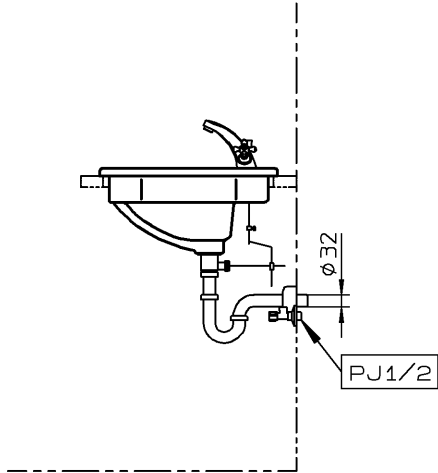

器 具 明 細		
品 番	品 名	数
DV047658R	洗面器	1
CET7150	混合栓	1
SC05217R	止水栓	2
CER1001	排水金具	1
CET320	排水ヘッド部	1
CET570	延長連結金具	1
CET550	連結金具	1

<洗面器>
 : カウンターと陶器が接する面は、防カビ性のシリコン系シール材 (メジシール) を充てんしてください。
 : カウンター切込寸法は、承認図を参照願います。

<排水ヘッド部>
 : キックレバーが壁に当たる場合は、カットして使用してください。

<延長連結金具>
 : ロッドは、排水管に当たらない位置でカットしてください。

CERA TRADING			単位 mm	名称
製図 恋塚	検図 井伊	日付 20-10-29	尺度 1:20	1930 カウンター式洗面器
備考				品番
				図番 76DV047658R=000060