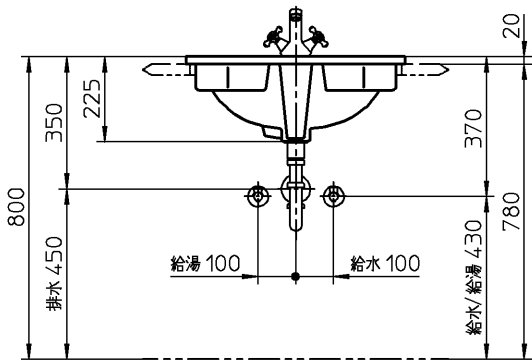

器 具 明 細		
品 番	品 名	数
DV047658R	洗面器	1
CET7150	混合栓	1
SC05217R	止水栓	2
CER1001	排水金具	1
CET320	排水ヘッド部	1
CET570	延長連結金具	1
CET550	連結金具	1

<洗面器>
 : カウンターと陶器が接する面は、防カビ性のシリコン系シール材 (メジシール) を充てんしてください。
 : カウンター切込寸法は、承認図を参照願います。

<排水ヘッド部>
 : キックレバーが壁に当たる場合は、カットして使用してください。

<延長連結金具>
 : ロッドは、排水管に当たらない位置でカットしてください。

CERA TRADING			単位 mm	名称
製図 恋塚	検図 井伊	日付 20-10-29	尺度 1:20	1930 カウンター式洗面器
備考				品番
				図番 76DV047658R=000060