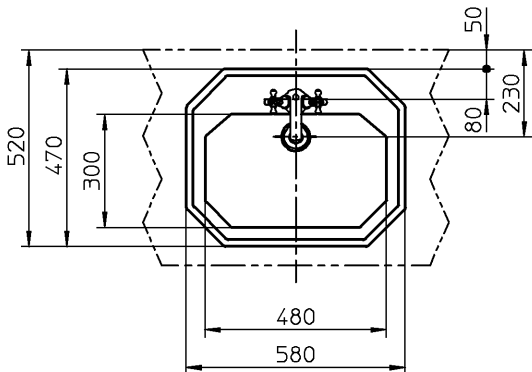

器 具 明 細		
品 番	品 名	数
DV047658R	洗面器	1
CET7150	混合栓	1
SC05217R	止水栓	2
CER1001	排水金具	1
CET320	排水ヘッド部	1
CET570	延長連結金具	1
CET550	連結金具	1

<洗面器>
 : カウンターと陶器が接する面は、防カビ性のシリコン系シール材 (メジシール) を充てんしてください。
 : カウンター切込寸法は、承認図を参照願います。

<排水ヘッド部>
 : キックレバーが壁に当たる場合は、カットして使用してください。

<延長連結金具>
 : ロッドは、排水管に当たらない位置でカットしてください。

CERA TRADING			単位 mm	名称
製図 恋塚	検図 井伊	日付 20-10-29	尺度 1:20	1930 カウンター式洗面器
備考				品番
				図番 76DV047658R=000060