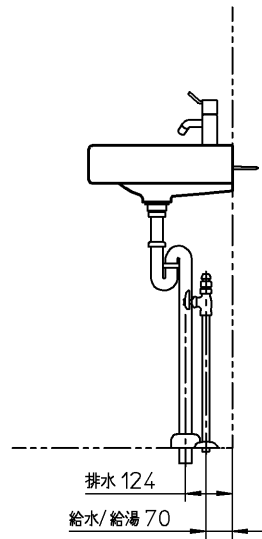

器 具 明 細		
品 番	品 名	数
DV076635R	手洗器	1
VLHV1CDT-M	混合栓	1
CET146	止水栓	2
SC06412	接続アダプタ	2
CER1201	排水金具	1
CET684	排水目皿	1
TU37DV21	取り付けボルト	1

<手洗器>  
: 壁取付部には厚さ30mm以上の補強木を入れてください。

<b>CERA TRADING</b>			単位 mm	名称
製図 恋塚	検図 佐藤	日付 17-01-19	尺度 1:20	アーキテック 手洗器
備考				品番
				図番 76DV076635R=000188