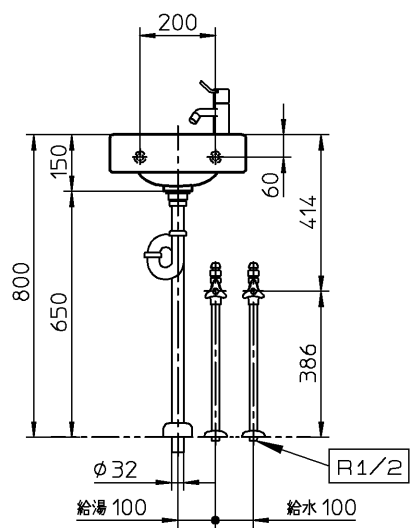

器 具 明 細		
品 番	品 名	数
DV076635R	手洗器	1
VLHV1CDT-M	混合栓	1
CET146	止水栓	2
SC06412	接続アダプタ	2
CER1201	排水金具	1
CET684	排水目皿	1
TU37DV21	取り付けボルト	1

<手洗器>  
: 壁取付部には厚さ30mm以上の補強木を入れてください。

<b>CERA TRADING</b>			単位 mm	名称
製図 恋塚	検図 佐藤	日付 17-01-19	尺度 1:20	アーキテック 手洗器
備考				品番
				図番 76DV076635R=000188