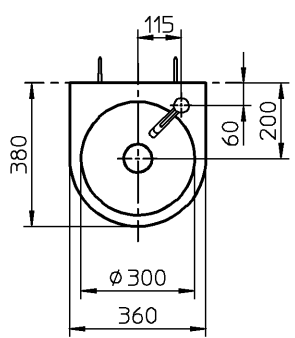

器 具 明 細		
品 番	品 名	数
DV076635R	手洗器	1
VLHV1CDT-M	混合栓	1
CET146	止水栓	2
SC06412	接続アダプタ	2
CER1201	排水金具	1
CET684	排水目皿	1
TU37DV21	取り付けボルト	1

<手洗器>  
: 壁取付部には厚さ30mm以上の補強木を入れてください。

<b>CERA TRADING</b>			単位 mm	名称
製図 恋塚	検図 佐藤	日付 17-01-19	尺度 1:20	アーキテック 手洗器
備考				品番
				図番 76DV076635R=000188