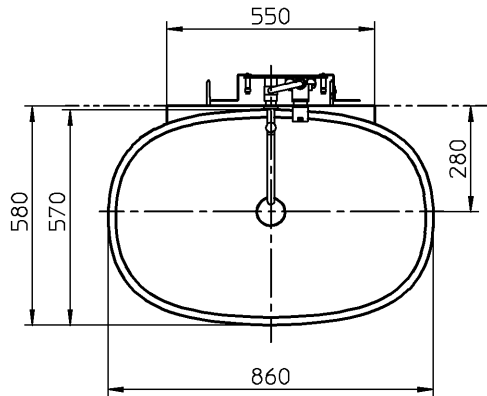

器具明細		
品番	品名	数
FL5080	ヌーダ洗面器	1
※1 VL100XU13	湯水混合水栓	1
CET848	排水金具	1
CET684	排水目皿	1
TU37DV21	取り付けボルト	1
※1: VL100XU13の内訳		
VL100XU	混合栓	1
VL028	ハンドル	1
VL3001	台座	1
VL001	台座	1
VL030	スパウト	1

<ヌーダ洗面器>
 : 壁取付部には厚さ30mm以上の補強木を入れてください。

<湯水混合水栓>
 : メンテナンスのため配管途中に、必ず止水栓(現場手配)を設置してください。
 : ガラス、鏡、天然石には取り付け出来ません。

CERA TRADING			単位 mm	名称 ヌーダ 壁掛式洗面器
製図 恋塚	検図 井伊	日付 21-03-28	尺度 1:20	品番
備考				図番 76FL5080=000060