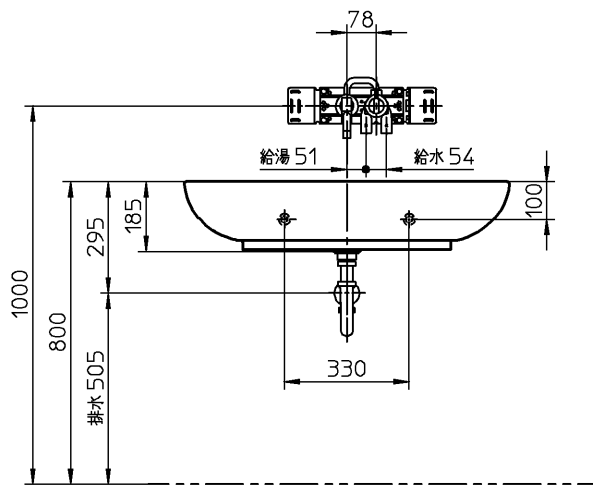

器具明細		
品番	品名	数
FL5080	ヌーダ洗面器	1
※1 VL100XU13	湯水混合水栓	1
CET848	排水金具	1
CET684	排水目皿	1
TU37DV21	取り付けボルト	1
※1: VL100XU13の内訳		
VL100XU	混合栓	1
VL028	ハンドル	1
VL3001	台座	1
VL001	台座	1
VL030	スパウト	1

<ヌーダ洗面器>
 : 壁取付部には厚さ30mm以上の補強木を入れてください。

<湯水混合水栓>
 : メンテナンスのため配管途中に、必ず止水栓(現場手配)を設置してください。
 : ガラス、鏡、天然石には取り付け出来ません。

CERA TRADING			単位 mm	名称 ヌーダ 壁掛式洗面器
製図 恋塚	検図 井伊	日付 21-03-28	尺度 1:20	品番
備考				図番 76FL5080=000060