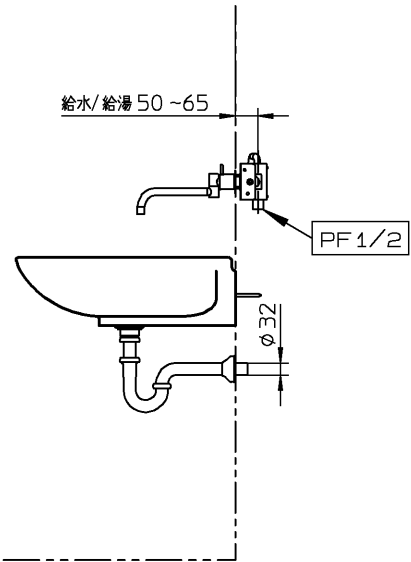

器具明細		
品番	品名	数
FL5080	ヌーダ洗面器	1
※1 VL100XU13	湯水混合水栓	1
CET848	排水金具	1
CET684	排水目皿	1
TU37DV21	取り付けボルト	1
※1: VL100XU13の内訳		
VL100XU	混合栓	1
VL028	ハンドル	1
VL3001	台座	1
VL001	台座	1
VL030	スパウト	1

<ヌーダ洗面器>
 : 壁取付部には厚さ30mm以上の補強木を入れてください。

<湯水混合水栓>
 : メンテナンスのため配管途中に、必ず止水栓(現場手配)を設置してください。
 : ガラス、鏡、天然石には取り付け出来ません。

CERA TRADING			単位 mm	名称 ヌーダ 壁掛式洗面器
製図 恋塚	検図 井伊	日付 21-03-28	尺度 1:20	品番
備考				図番 76FL5080=000060