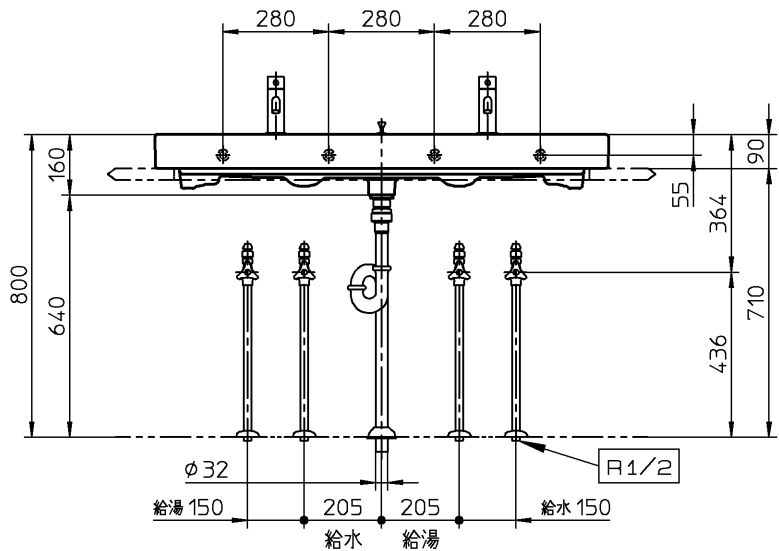

器具明細		
品番	品名	数
GB124020	洗面器	1
ZU6242	混合栓	2
CET144	止水栓	4
SC06412	接続アダプタ	4
CET6SVR	排水金具	1
CET860	ワンプッシュ排水栓	1
CET869R	引棒部	1
TU37DV21	取り付けボルト	2

<洗面器>
 :洗面器の重量は35Kgです。カウンターの強度に留意ください。
 :壁取付部には厚さ30mm以上の補強木を入れてください。
 :カウンターと陶器が接する面は、防カビ性のシリコン系シーリング材(メジール)を充填してください。
 :カウンター切込寸法は、承認図を参照願います。
 :排水栓を閉めた状態で水栓2本合計で毎分10L以上吐水させないでください。

			単位 mm	名称
製図	検図	日付	尺度	アイコン 洗面器
恋塚	井田	19-09-05	1:20	品番
備考				図番
				76GB124020=000002