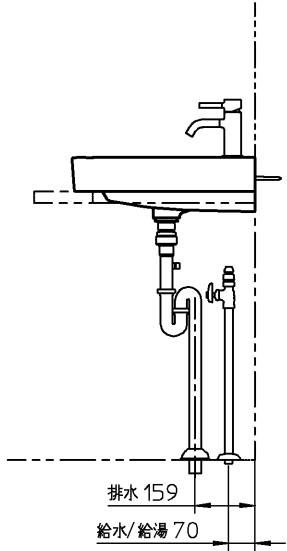

器具明細		
品番	品名	数
GB124020	洗面器	1
ZU6242	混合栓	2
CET144	止水栓	4
SC06412	接続アダプタ	4
CET6SVR	排水金具	1
CET860	ワンプッシュ排水栓	1
CET869R	引棒部	1
TU37DV21	取り付けボルト	2

<洗面器>
 :洗面器の重量は35Kgです。カウンターの強度に留意ください。
 :壁取付部には厚さ30mm以上の補強木を入れてください。
 :カウンターと陶器が接する面は、防カビ性のシリコン系シーリング材(メジール)を充填してください。
 :カウンター切込寸法は、承認図を参照願います。
 :排水栓を閉めた状態で水栓2本合計で毎分10L以上吐水させないでください。

			単位 mm	名称
製図	検図	日付	尺度	アイコン 洗面器
恋塚	井田	19-09-05	1:20	品番
備考				図番
				76GB124020=000002