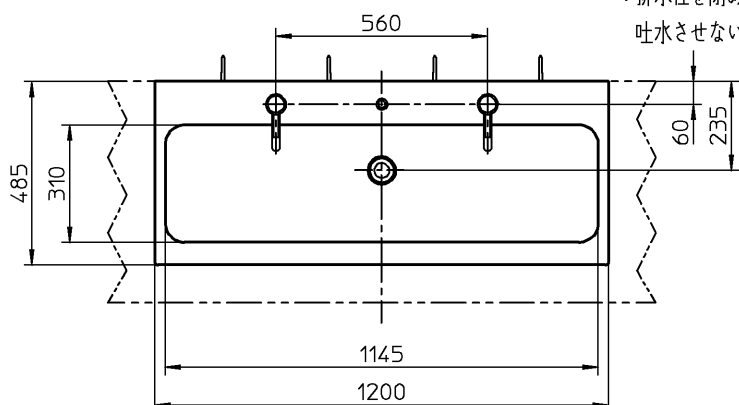

器具明細		
品番	品名	数
GB124020	洗面器	1
ZU6242	混合栓	2
CET144	止水栓	4
SC06412	接続アダプタ	4
CET6SVR	排水金具	1
CET860	ワンプッシュ排水栓	1
CET869R	引棒部	1
TU37DV21	取り付けボルト	2

<洗面器>
 :洗面器の重量は35Kgです。カウンターの強度に留意ください。
 :壁取付部には厚さ30mm以上の補強木を入れてください。
 :カウンターと陶器が接する面は、防カビ性のシリコン系シーリング材(メジール)を充填してください。
 :カウンター切込寸法は、承認図を参照願います。
 :排水栓を閉めた状態で水栓2本合計で毎分10L以上吐水させないでください。

			単位 mm	名称
製図	検図	日付	尺度	アイコン 洗面器
恋塚	井田	19-09-05	1:20	品番
備考				図番
				76GB124020=000002