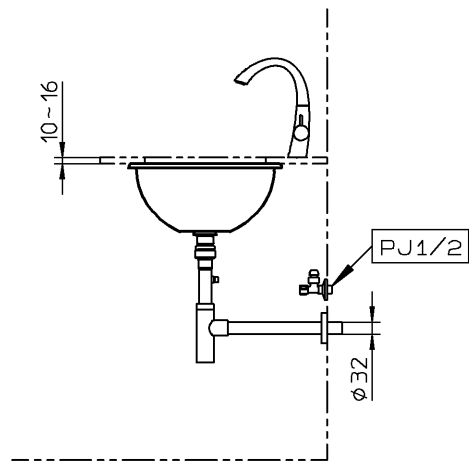

器 具 明 細		
品 番	品 名	数
VB616300	洗面器	1
KW2208141S	混合栓	1
SC05217R	止水栓	2
SC06412	接続アダプタ	2
HT3216R	排水金具	1
CET860	ワンプッシュ排水栓	1
CET869R	引棒部	1

<洗面器>
 : 陶器上面の全周に、防カビ性のシリコン系シール材(メジール)を
 充てんしてください。
 : カウンター裏面に洗面器固定用の補強木を接着してください。
 接着位置・寸法は承認図を参照願います。
 : カウンター切込寸法は、承認図を参照願います。

CERA TRADING			単位 mm	名称
製図 恋塚	検図 井伊	日付 21-06-19	尺度 1:20	ループ&フレンズ アンダーカウンター式洗面器
備考				品番
				図番 76VB616300=000224