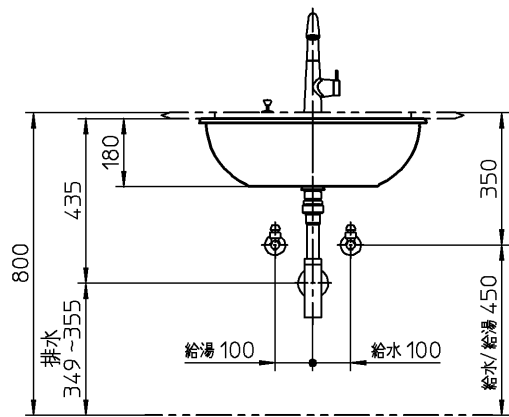

器 具 明 細		
品 番	品 名	数
VB616300	洗面器	1
KW2208141S	混合栓	1
SC05217R	止水栓	2
SC06412	接続アダプタ	2
HT3216R	排水金具	1
CET860	ワンプッシュ排水栓	1
CET869R	引棒部	1

<洗面器>
 : 陶器上面の全周に、防カビ性のシリコン系シール材(メジール)を
 充てんしてください。
 : カウンター裏面に洗面器固定用の補強木を接着してください。
 接着位置・寸法は承認図を参照願います。
 : カウンター切込寸法は、承認図を参照願います。

CERA TRADING			単位 mm	名称
製図 恋塚	検図 井伊	日付 21-06-19	尺度 1:20	ループ&フレンズ アンダーカウンター式洗面器
備考				品番
				図番 76VB616300=000224