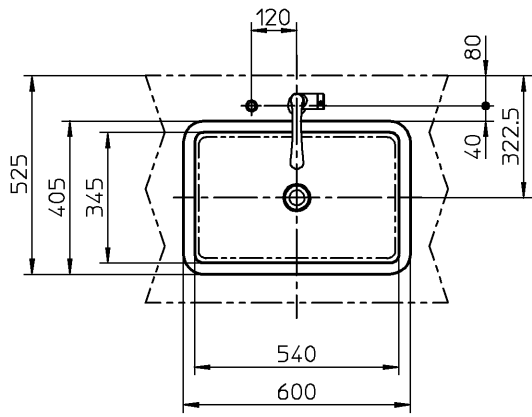

器 具 明 細		
品 番	品 名	数
VB616300	洗面器	1
KW2208141S	混合栓	1
SC05217R	止水栓	2
SC06412	接続アダプタ	2
HT3216R	排水金具	1
CET860	ワンプッシュ排水栓	1
CET869R	引棒部	1

<洗面器>
 : 陶器上面の全周に、防カビ性のシリコン系シール材(メジール)を
 充てんしてください。
 : カウンター裏面に洗面器固定用の補強木を接着してください。
 接着位置・寸法は承認図を参照願います。
 : カウンター切込寸法は、承認図を参照願います。

CERA TRADING			単位 mm	名称
製図 恋塚	検図 井伊	日付 21-06-19	尺度 1:20	ループ&フレンズ アンダーカウンター式洗面器
備考				品番
				図番 76VB616300=000224