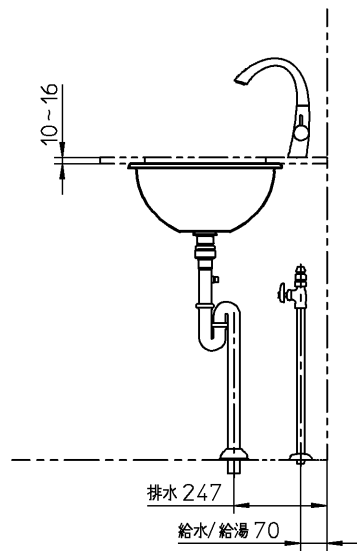

器具明細		
品番	品名	数
VB616300	洗面器	1
KW2208141S	混合栓	1
CET144	止水栓	2
SC06412	接続アダプタ	2
CET6SVR	排水金具	1
CET860	ワンプッシュ排水栓	1
CET869R	引棒部	1

<洗面器>
 : 陶器上面の全周に、防カビ性のシリコン系シール材(メジール)を
 充てんしてください。
 : カウンター裏面に洗面器固定用の補強木を接着してください。
 接着位置・寸法は承認図を参照願います。
 : カウンター切込寸法は、承認図を参照願います。

CERA TRADING			単位 mm	名称
製図 恋塚	検図 井伊	日付 21-06-19	尺度 1:20	ループ&フレンズ アンダーカウンター式洗面器
備考				品番
				図番 76VB616300=000225