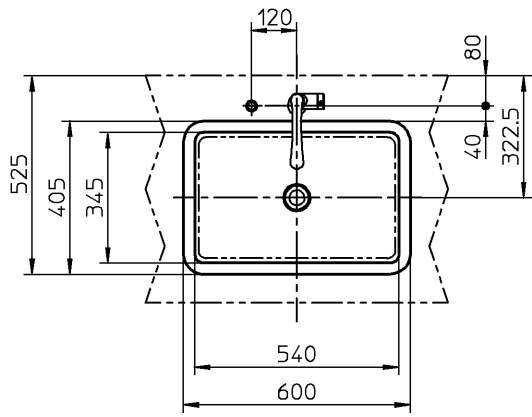

器具明細		
品番	品名	数
VB616300	洗面器	1
KW2208141S	混合栓	1
CET144	止水栓	2
SC06412	接続アダプタ	2
CET6SVR	排水金具	1
CET860	ワンプッシュ排水栓	1
CET869R	引棒部	1

<洗面器>
 : 陶器上面の全周に、防カビ性のシリコン系シール材(メジール)を
 充てんしてください。
 : カウンター裏面に洗面器固定用の補強木を接着してください。
 接着位置・寸法は承認図を参照願います。
 : カウンター切込寸法は、承認図を参照願います。

CERA TRADING			単位 mm	名称
製図 恋塚	検図 井伊	日付 21-06-19	尺度 1:20	ループ&フレンズ アンダーカウンター式洗面器
備考				品番
				図番 76VB616300=000225