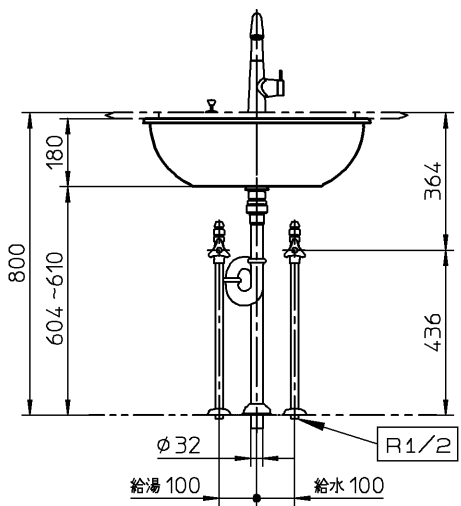

器具明細		
品番	品名	数
VB616300	洗面器	1
KW2208141S	混合栓	1
CET144	止水栓	2
SC06412	接続アダプタ	2
CET6SVR	排水金具	1
CET860	ワンプッシュ排水栓	1
CET869R	引棒部	1

<洗面器>
 : 陶器上面の全周に、防カビ性のシリコン系シール材(メジール)を
 充てんしてください。
 : カウンター裏面に洗面器固定用の補強木を接着してください。
 接着位置・寸法は承認図を参照願います。
 : カウンター切込寸法は、承認図を参照願います。

CERA TRADING			単位 mm	名称
製図 恋塚	検図 井伊	日付 21-06-19	尺度 1:20	ループ&フレンズ アンダーカウンター式洗面器
備考				品番
				図番 76VB616300=000225