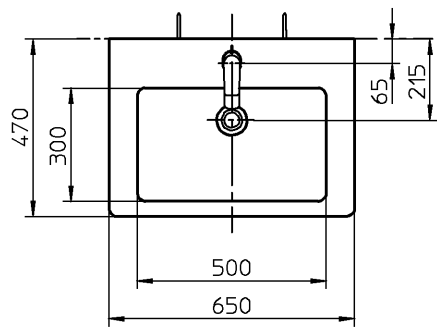

器 具 明 細		
品 番	品 名	数
VB711365	洗面器	1
VB524300	ペDESTAL	1
ZU0590R	混合栓	1
SC05217R	止水栓	2
SC06412	接続アダプタ	2
CET848	排水金具	1
TU37DV21	取り付けボルト	1

<洗面器>
: 壁取付部には厚さ30mm以上の補強木を入れてください。

<ペDESTAL>
: ()内寸法は、出来上がりに多少の寸法誤差が生じる場合があります。
現物に合わせて取付けをお願いします。

<混合栓>
: ホップアップ引棒は、排水管に当たらない位置でカットしてください。
: 排水ヘッド部は、水栓に同梱されます。

CERA
TRADING

			単位 mm	名称
製図 恋塚	検図 井伊	日付 20-10-27	尺度 1:20	サブウェイ2 洗面器
備考				品番
				図番 76VB711365=000072