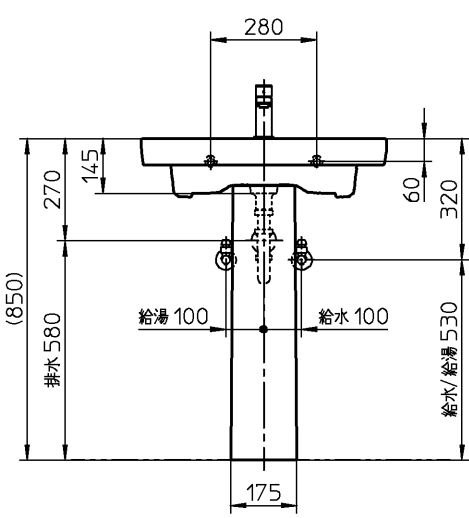

器 具 明 細		
品 番	品 名	数
VB711365	洗面器	1
VB524300	ペDESTAL	1
ZU0590R	混合栓	1
SC05217R	止水栓	2
SC06412	接続アダプタ	2
CET848	排水金具	1
TU37DV21	取り付けボルト	1

<洗面器>
: 壁取付部には厚さ30mm以上の補強木を入れてください。

<ペDESTAL>
: ()内寸法は、出来上がりに多少の寸法誤差が生じる場合があります。
現物に合わせて取付けをお願いします。

<混合栓>
: ホップアップ引棒は、排水管に当たらない位置でカットしてください。
: 排水ヘッド部は、水栓に同梱されます。

CERA
TRADING

			単位 mm	名称
製図 恋塚	検図 井伊	日付 20-10-27	尺度 1:20	サブウェイ2 洗面器
備考				品番
				図番 76VB711365=000072