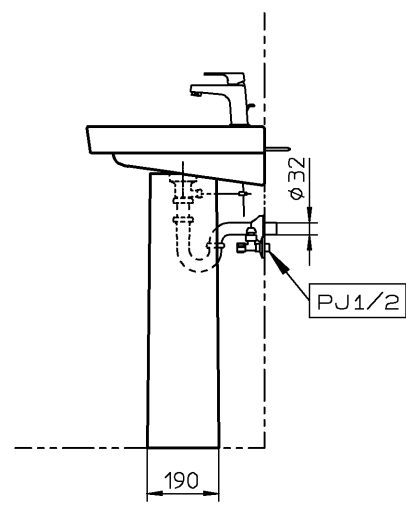

器 具 明 細		
品 番	品 名	数
VB711365	洗面器	1
VB524300	ペDESTAL	1
ZU0590R	混合栓	1
SC05217R	止水栓	2
SC06412	接続アダプタ	2
CET848	排水金具	1
TU37DV21	取り付けボルト	1

<洗面器>
: 壁取付部には厚さ30mm以上の補強木を入れてください。

<ペDESTAL>
: ()内寸法は、出来上がりに多少の寸法誤差が生じる場合があります。
現物に合わせて取付けをお願いします。

<混合栓>
: ホップアップ引棒は、排水管に当たらない位置でカットしてください。
: 排水ヘッド部は、水栓に同梱されます。

CERA
TRADING

			単位 mm	名称
製図 恋塚	検図 井伊	日付 20-10-27	尺度 1:20	サブウェイ2 洗面器
備考				品番
				図番 76VB711365=000072