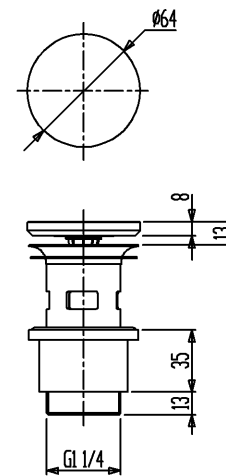

カウンター切込寸法

排水目皿(尺規1:3)

カウンター上面

用途	一般住宅用(屋内用)
分類	ベッセル
オーバーフロー	なし
本体重量	10.8kg
同梱品	お手入れ用スポンジ/排水目皿専用工具
特記事項	<p>水はねや水があふれるおそれがありますので、止水栓で適切な流量に調整してください。</p> <p>破損するおそれがありますので、60℃以上の熱湯を流さないでください。</p> <p>洗面器底面はフラットなデザインとなっているため、水が残る場合があります。</p> <p>経年により着色汚れが落ちにくくなったり、傷が消えにくくなったりする場合があります。</p>

セラトレーディング株式会社			単位 mm	名称 リアナ 洗面器
製図 福田	検図 井伊	日付 21.04.14	尺度 1:8	品番 AGACER1073-ZZ
備考 Agape				図番 AGACER1073