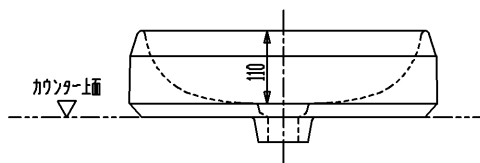

カウンター切込寸法

排水目皿(尺規1:3)

カウンター上面

用途	一般住宅用(屋内用)
分類	ベッセル
オーバーフロー	なし
本体重量	10.8kg
同梱品	お手入れ用スポンジ/排水目皿専用工具
特記事項	<p>水はねや水があふれるおそれがありますので、止水栓で適切な流量に調整してください。</p> <p>破損するおそれがありますので、60℃以上の熱湯を流さないでください。</p> <p>洗面器底面はフラットなデザインとなっているため、水が残る場合があります。</p> <p>経年により着色汚れが落ちにくくなったり、傷が消えにくくなったりする場合があります。</p>

セラトレーディング株式会社			単位 mm	名称 リアナ 洗面器
製図 福田	検図 井伊	日付 21.04.14	尺度 1:8	品番 AGACER1073-ZZ
備考 Agape				図番 AGACER1073