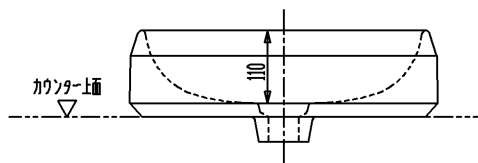

カウンター嵌込寸法

排水目皿(尺規1:3)

用途	一般住宅用(屋内用)
分類	ベッセル
オーバーフロー	なし
本体重量	10.8kg
同梱品	お手入れ用スポンジ/排水目皿用専用工具
特記事項	<p>水はねや水がふれるおそれがありますので、止水栓で適切な流量に調整してください。</p> <p>破損のおそれがありますので、60℃以上の熱湯を流さないでください。</p> <p>洗面器底面はフラットなデザインとなっているため、水が残る場合があります。</p> <p>経年により着色汚れが落ちにくくなったり、傷が消えにくくなったりする場合があります。</p>

セラトレーディング株式会社			単位 mm	名称 リアナ 洗面器
製図 菅原	検図 井伊	日付 20.03.27	尺度 1:8	品番 AGACER1073ZZ
備考 Agape				国番 AGACER1073ZZ