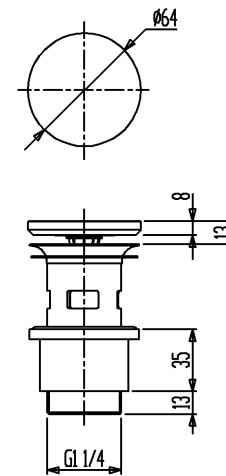

カウンター嵌込寸法

排水目皿(尺規1:3)

用途	一般住宅用(屋内用)
分類	ベッセル
オーバーフロー	なし
本体重量	10.8kg
同梱品	お手入れ用スポンジ/排水目皿用専用工具
特記事項	<p>水はねや水がふれるおそれがありますので、止水栓で適切な流量に調整してください。</p> <p>破損のおそれがありますので、60℃以上の熱湯を流さないでください。</p> <p>洗面器底面はフラットなデザインとなっているため、水が残る場合があります。</p> <p>経年により着色汚れが落ちにくくなったり、傷が消えにくくなったりする場合があります。</p>

セラトレーディング株式会社			単位 mm	名称 リアナ 洗面器
製図 菅原	検図 井伊	日付 20.03.27	尺度 1:8	品番 AGACER1073ZZ
備考 Agape				国番 AGACER1073ZZ