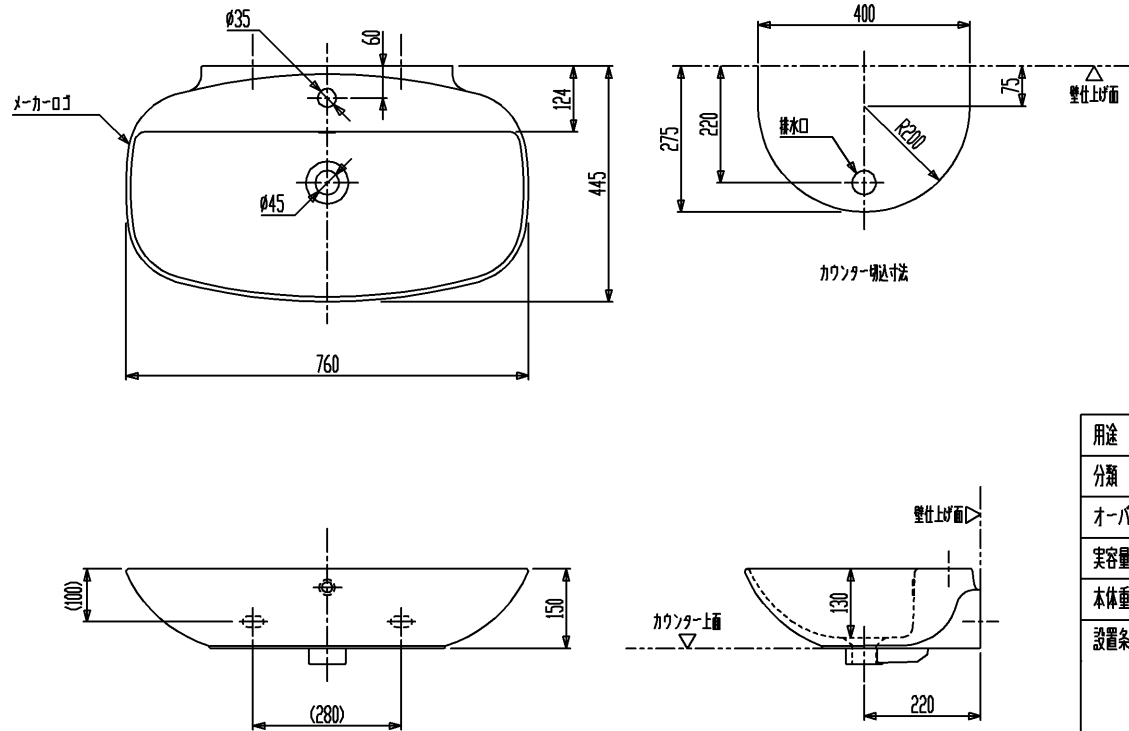

品番	色
FLND75PR	ホワイト
FLND75PR-LA	マットホワイト
FLND75PR-LG	ラブグレー

用途	一般住宅用（屋内用）
分類	ベッセル
オーバーフロー	あり
実容量	10.0L
本体重量	16.5kg
設置条件	壁固定のみでの使用は禁止です。必ずカウンターに設置した上で、壁固定も行ってください。 壁面の仕上げは厚さ13mm以下とし、取付部には厚さ30mm以上の補強木を入れてください。 設置には別売の取付ボルト（TU37DV21）が必要です。
特記事項	陶器製品は製造の過程で寸法公差や反りが生じます。 水はねや水がふれるおそれがありますので、止水栓で適切な流量に調整してください。 破損するおそれがありますので、60℃以上の熱湯を流さないでください。

セラトレーディング株式会社			単位 mm	名称 ヌーダスリム 洗面器
製図 飯塚	検図 井伊	日付 20.02.21	尺度 1 : 10	品番 図中の表参照
備考				図番 FLND75PR

※（ ）内寸法は取付ボルト位置の参考寸法です。