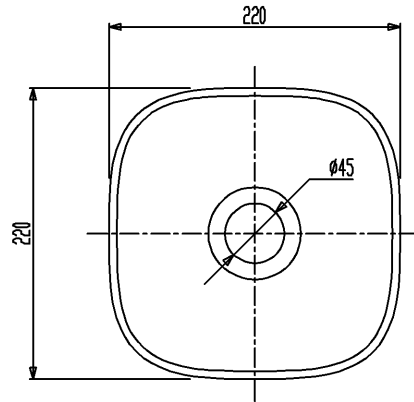

品番	色
SB1809-37	マットブラック
SB1809-41	マットホワイト

用途	一般住宅用（屋内用）
分類	ベッセル
オーバーフロー	なし
本体重量	2.0kg
特記事項	陶器製品は製造の過程で寸法公差や反りが生じます。 水はねや水があふれるおそれがありますので、止水栓で適切な流量に調整してください。 破損するおそれがありますので、60℃以上の熱湯を流さないでください。

セラトレーディング株式会社			単位 mm	名称 グラム 手洗器
製図 飯塚	検図 井伊	日付 20.01.16	尺度 1 : 4	品番 図中の表参照
備考				図番 SB1809