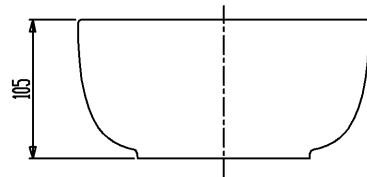

品番	色
SB1809-37	マットブラック
SB1809-41	マットホワイト

用途	一般住宅用（屋内用）
分類	ベッセル
オーバーフロー	なし
本体重量	2.0kg
特記事項	陶器製品は製造の過程で寸法公差や反りが生じます。 水はねや水があふれるおそれがありますので、止水栓で適切な流量に調整してください。 破損するおそれがありますので、60℃以上の熱湯を流さないでください。

セラトレーディング株式会社			単位 mm	名称 グラム 手洗器
製図 飯塚	検図 井伊	日付 20.01.16	尺度 1 : 4	品番 図中の表参照
備考				図番 SB1809