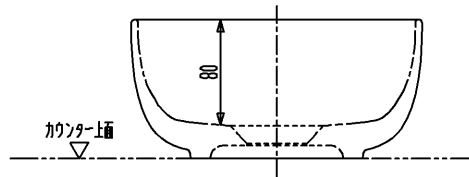

品番	色
SB1809-37	マットブラック
SB1809-41	マットホワイト

用途	一般住宅用（屋内用）
分類	ベッセル
オーバーフロー	なし
本体重量	2.0kg
特記事項	陶器製品は製造の過程で寸法公差や反りが生じます。 水はねや水があふれるおそれがありますので、止水栓で適切な流量に調整してください。 破損するおそれがありますので、60℃以上の熱湯を流さないでください。

セラトレーディング株式会社			単位 mm	名称 グラム 手洗器
製図 飯塚	検図 井伊	日付 20.01.16	尺度 1 : 4	品番 図中の表参照
備考				図番 SB1809