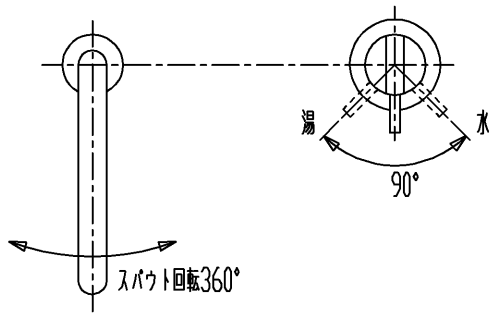

品番	数	名称
VL500S	1	シングルレバー混合栓
VL090GS	1	スパウト
SC06412	1	接続アダプタ

注：色番号はカタログを参照ください

セラトレーディング株式会社			単位 mm	名称 ボラ 湯水混合栓セット
製図 石原	検図 平井	日付 17.03.16	尺度 1 : 5	品番 図中の表参照
備考 (社) 日本水道協会認証品				図番 VL500S9GS12