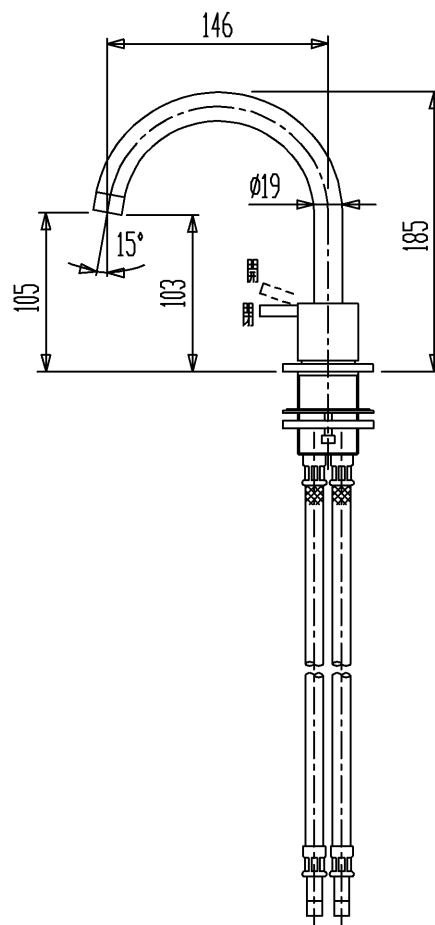

品番	数	名称
VL500S	1	シングルレバー混合栓
VL090GS	1	スパウト
SC06412	1	接続アダプタ

注：色番号はカタログを参照ください

セラトレーディング株式会社			単位 mm	名称 ボラ 湯水混合栓セット
製図 石原	検図 平井	日付 17.03.16	尺度 1 : 5	品番 図中の表参照
備考 (社) 日本水道協会認証品				図番 VL500S9GS12