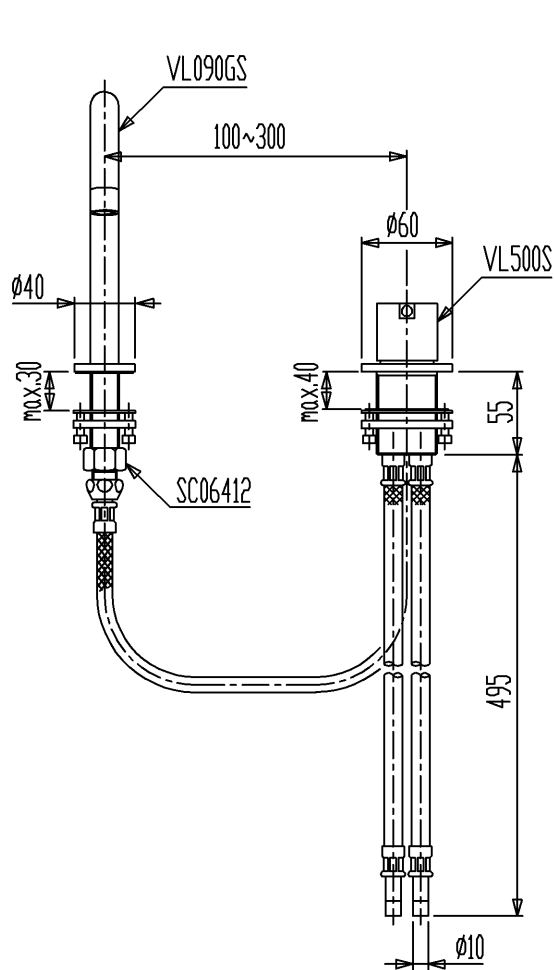

品番	数	名称
VL500S	1	シングルレバー混合栓
VL090GS	1	スパウト
SC06412	1	接続アダプタ

注：色番号はカタログを参照ください

セラトレーディング株式会社			単位 mm	名称 ボラ 湯水混合栓セット
製図 石原	検図 平井	日付 17.03.16	尺度 1 : 5	品番 図中の表参照
備考 (社) 日本水道協会認証品				図番 VL500S9GS12