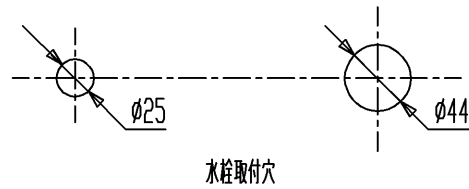

品番	数	名称
VL500S	1	シングルレバー混合栓
VL090GS	1	スパウト
SC06412	1	接続アダプタ

注：色番号はカタログを参照ください

セラトレーディング株式会社			単位 mm	名称 ボラ 湯水混合栓セット
製図 石原	検図 平井	日付 17.03.16	尺度 1 : 5	品番 図中の表参照
備考 (社) 日本水道協会認証品				図番 VL500S9GS12