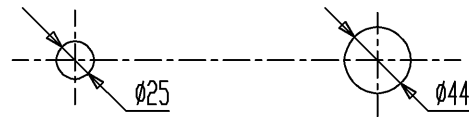

品番	数	名称
VL500S	1	シングルレバー混合栓
VL090IS	1	スパウト
SC06412	1	接続アダプタ

注：色番号はカタログを参照ください

水栓取付穴

セラトレーディング株式会社			単位 mm	名称 ボラ 湯水混合栓セット
製図 石原	検図 平井	日付 17.03.16	尺度 1:5	品番 図中の表参照
備考 (社) 日本水道協会認証品				図番 VL500S9IS12