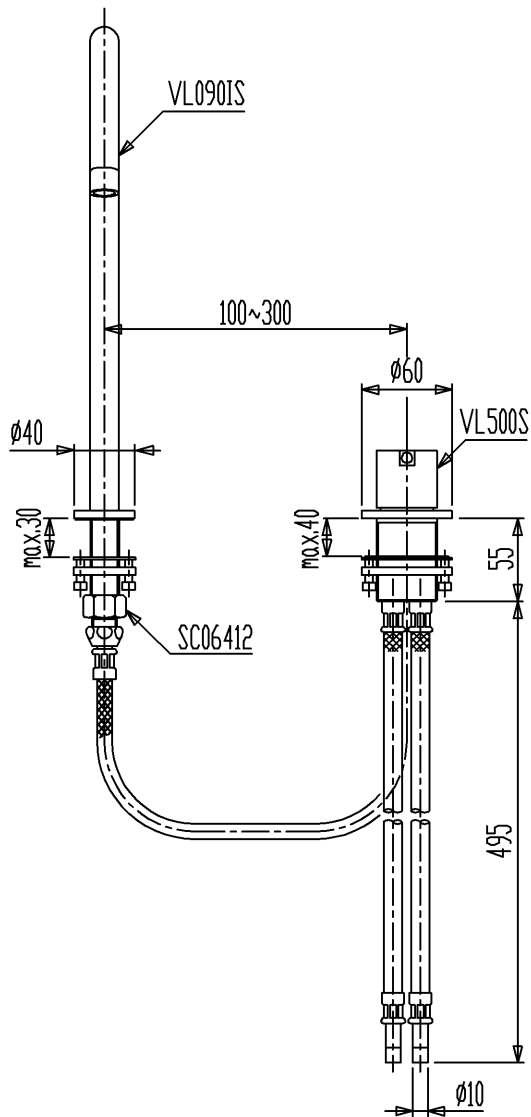

品番	数	名称
VL500S	1	シングルレバー混合栓
VL090IS	1	スパウト
SC06412	1	接続アダプタ

注：色番号はカタログを参照ください

水栓取付穴

セラトレーディング株式会社			単位 mm	名称 ボラ 湯水混合栓セット
製図 石原	検図 平井	日付 17.03.16	尺度 1:5	品番 図中の表参照
備考 (社) 日本水道協会認証品				図番 VL500S9IS12