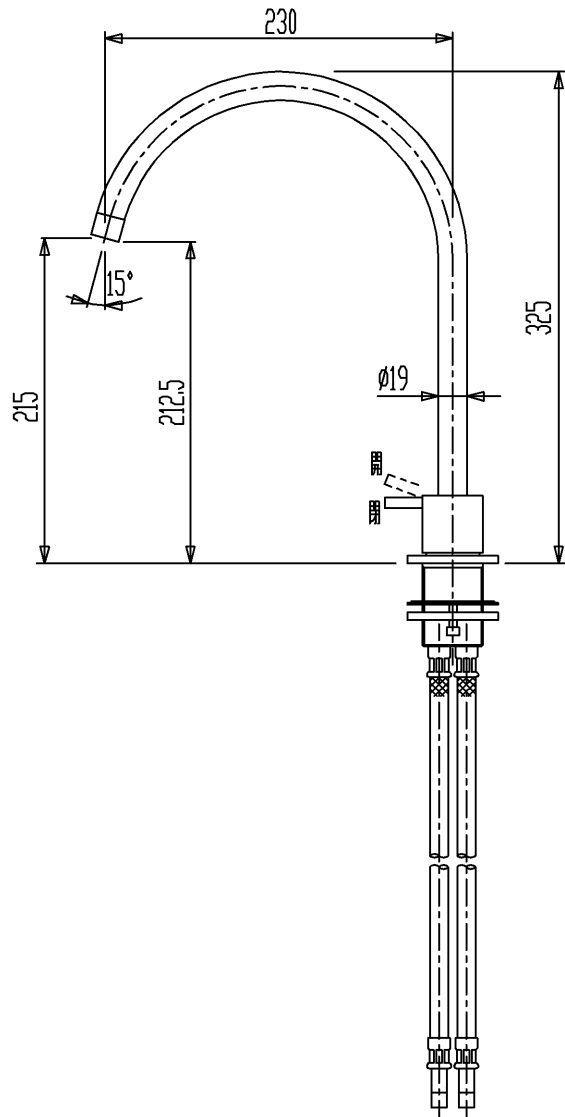

品番	数	名称
VL500S	1	シングルレバー混合栓
VL090IS	1	スパウト
SC06412	1	接続アダプタ

注：色番号はカタログを参照ください

水栓取付穴

セラトレーディング株式会社			単位 mm	名称 ボラ 湯水混合栓セット
製図 石原	検図 平井	日付 17.03.16	尺度 1:5	品番 図中の表参照
備考 (社) 日本水道協会認証品				図番 VL500S9IS12