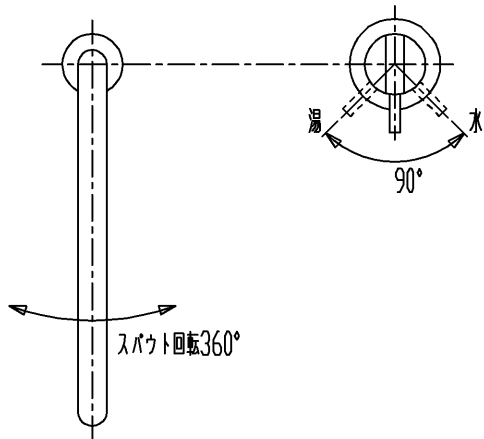

品番	数	名称
VL500S	1	シングルレバー混合栓
VL090IS	1	スパウト
SC06412	1	接続アダプタ

注：色番号はカタログを参照ください

水栓取付穴

セラトレーディング株式会社			単位 mm	名称 ボラ 湯水混合栓セット
製図 石原	検図 平井	日付 17.03.16	尺度 1:5	品番 図中の表参照
備考 (社) 日本水道協会認証品				図番 VL500S9IS12