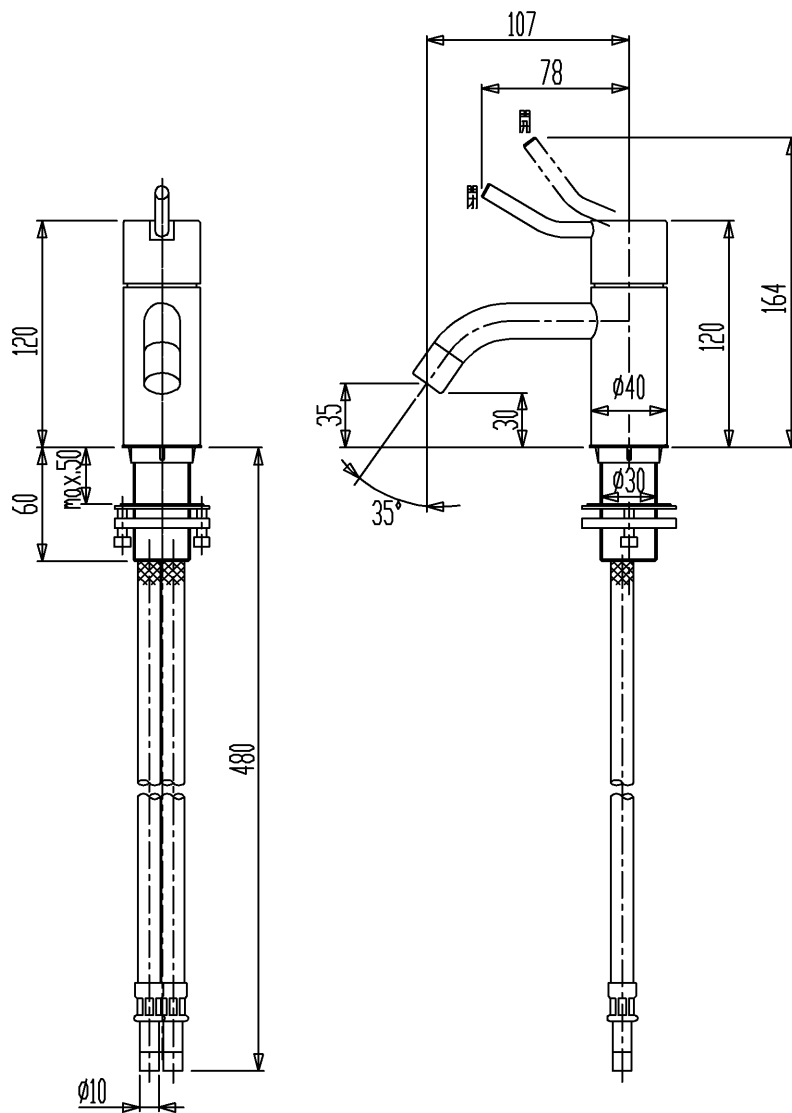

水栓取付穴

注：色番号はカタログを参照ください

セラトレーディング株式会社			単位 mm	名称 ボラ 湯水混合栓
製図 石原	検図 早川	日付 16.02.01	尺度 1 : 4	品番 VLHV1CDT-M
備考 (社) 日本水道協会認証品				団番 VLHV1CDT-M